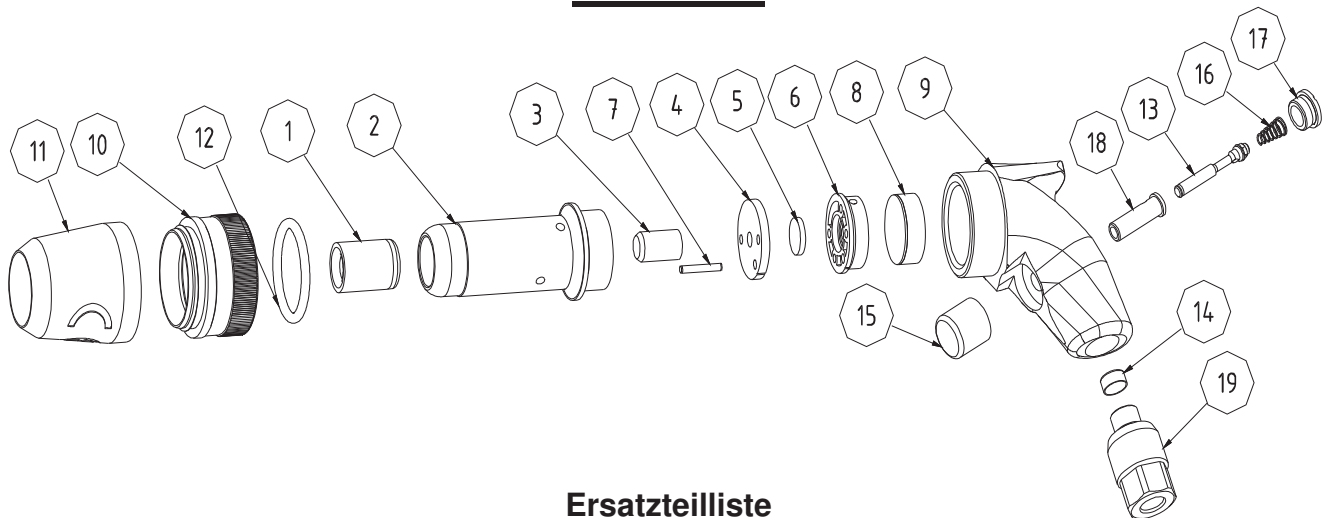

FK 701A

Ersatzteilliste

Pos.	Stück	Benennung	Bestell-Nr.			
			R 10,3x36	Einsteckende		
				R 12,7x50	R 12,7x55	
1	1	Buchse	.52/7233	.52/0043	.52/0083	
2	1	Zylinder	.52/0036	.52/0082		
3	1	Kolben	.52/0352			
4	1	Unterdeckel	.52/0051			
5	1	Steuerplatte	307/2337			
6	1	Oberdeckel	.52/0050			
7	1	Stift	304/5646			
8	1	Puffer	307/2338			
9	1	Griff, kpl.	.52/0151			
10	1	Klemmutter	.52/0058			
11	1	Schalldämpfer	307/2540			
12	1	O-Ring	307/2439			
13	1	Ventil, kpl.	.52/0142			
14	1	Sieb	304/5069			
15	1	Drücker	307/2339			
16	1	Druckfeder	304/7015			
17	1	Stopfen	306/0200			
18	1	Ventilbuchse	.52/0141			Nach Einbau auf Passung 5H7 aufreihen!
19	1	Regulierung	.52/0087			
+	1	Schlauch ohne Kupplung	.52/0160			
	1	Schlauch mit Kupplung	.52/0160			
			306/0805			