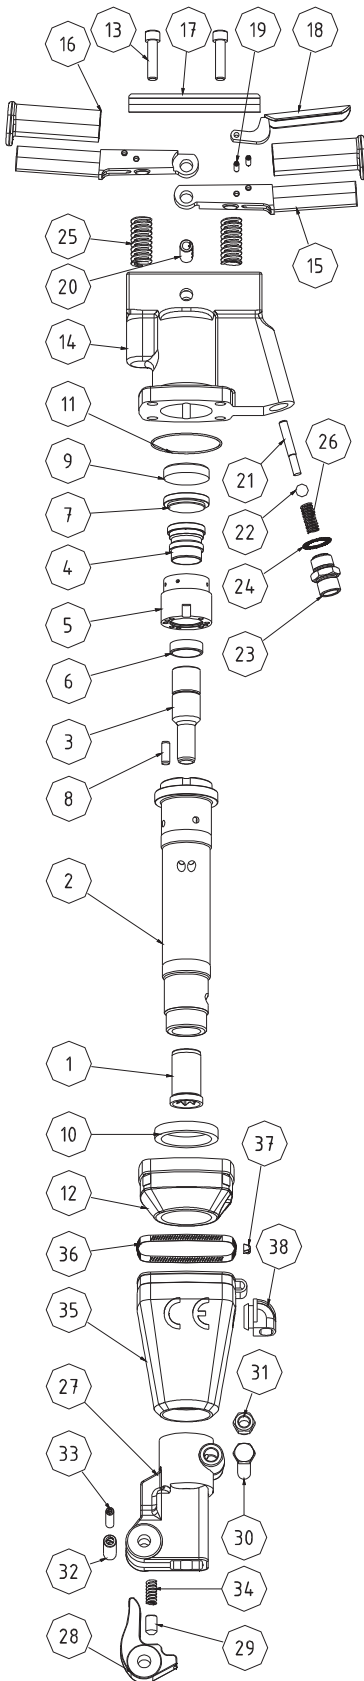

## FK 2012R.24

### Ersatzteilliste

Pos.	Stück	Benennung	Bestell-Nr.	Einsteckende
1	1	Buchse	.52/7504	S 22x82,5
2	1	Zylinder	.52/7805	
3	1	Kolben	.52/7806	
4	1	Rohrschieber	.52/7877	
5	1	Steuergehäuse	.52/7807	
6	1	Steuergehäusering	.52/7876	
7	1	Deckel	.52/7857	
8	1	Stift	304/3635	
9	1	Puffer	307/2563	
10	1	Ring	307/2516	
11	1	O-Ring	307/2477	
12	1	Spannflansch	.52/2503	
13	4	Schraube	308/060450	
14	1	Griff kpl.	.52/2555	
15	2	Griffstück	.52/2557	
16	2	Griffschutz	307/2568	
17	1	Deckel	307/2574	
18	1	Drücker	.52/2558	
19	2	Spannstift	304/3532	
20	1	Spannstift	304/3650	
21	1	Ventil	.52/7532	
22	1	Kugel	307/2088	
23	1	Nippel	306/0228	
24	1	Sicherungsring	304/7165	
25	2	Feder	304/7540	
26	1	Feder	304/7541	
27	1	Haltekappe kpl.	.52/2507	
28	1	Haltehebel	.52/2846	
29	1	Druckstift	.52/8115	
30	1	Schraube	308/100105	
31	1	Mutter	308/110020	
32	1	Spannstift	304/3654	
33	1	Spannstift	304/3653	
34	1	Feder	304/7501	
35	1	Schalldämpfer	307/2569	
36	1	Spannband	.52/2509	
37	1	Spannschloß	306/0489	
38	1	Umlenkung	307/2573	