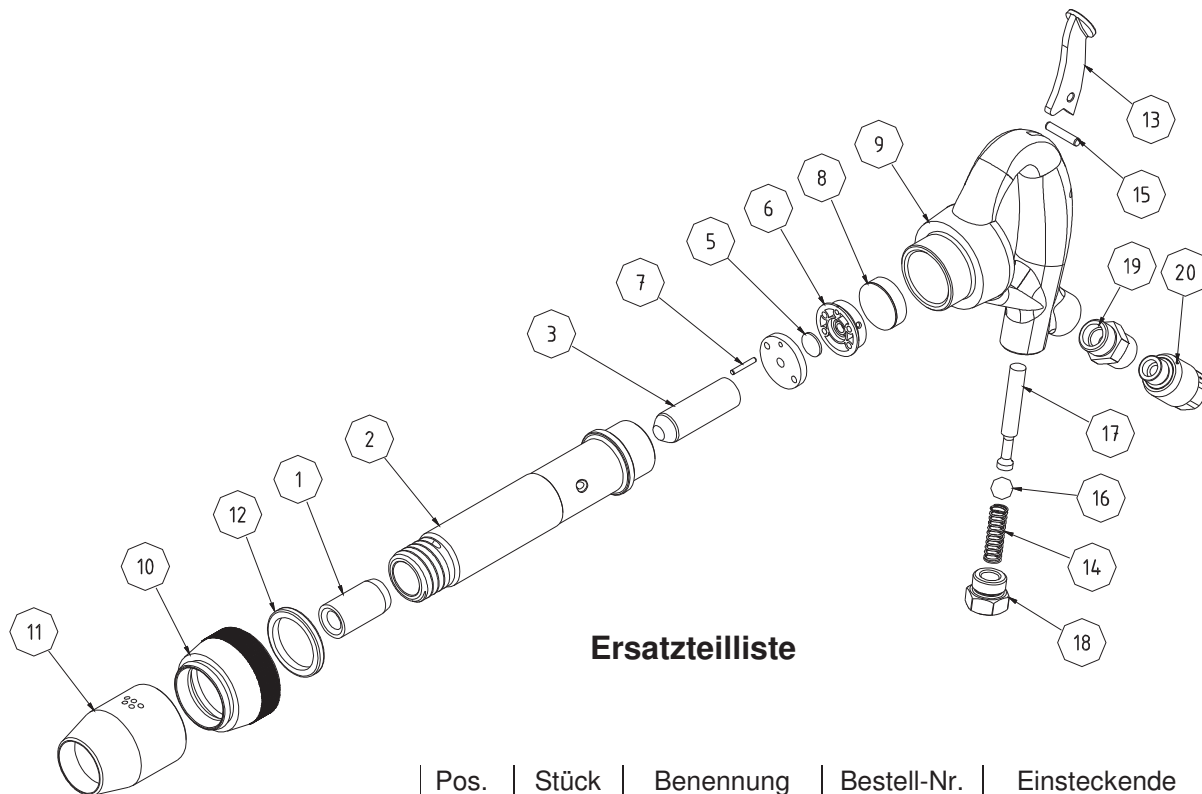

FK 703.5 A

Ersatzteilliste

Pos.	Stück	Benennung	Bestell-Nr.	Einsteckende
1	1	Buchse	.52/0040	R 12,7x55
			.52/0073	R 12,7x50
			.52/8247	R 14,3x50
			.52/8248	RS 14,3
			.52/8249	RK 13
2	1	Zylinder	.52/0034	
3	1	Kolben	.52/0015	
4	1	Unterdeckel	.52/0053	
5	1	Steuerplatte	307/2501	
6	1	Oberdeckel	.52/0052	
7	1	Stift	304/5646	
8	1	Puffer	307/2503	
9	1	Griff, kpl.	.52/0095	
10	1	Klemmutter	.52/0103	
11	1	Schalldämpfer	307/2539	
12	1	Ring	307/2560	
13	1	Drücker	.52/0057	
14	1	Feder	304/7018	
15	1	Stift	304/3442	
16	1	Kugel	307/1987	
17	1	Ventil	.52/0116	
18	1	Stopfen	306/0202	
19	1	Nippel	306/0223	
20	1	Regulierung	.52/0097	