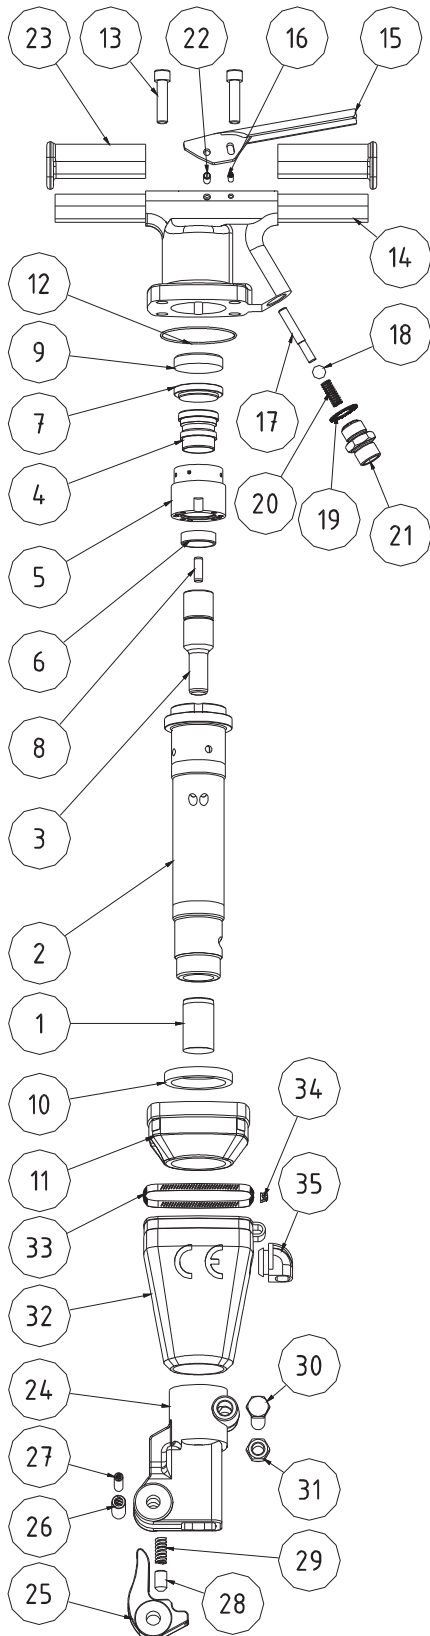

FK 2012R.61

Ersatzteilliste

Pos.	Stück	Benennung	Bestell-Nr.	Einsteckende
1	1	Buchse	.52/7872	R 25x75
2	1	Zylinder	.52/7805	
3	1	Kolben	.52/7806	
4	1	Rohrschieber	.52/7877	
5	1	Steuergehäuse	.52/7807	
6	1	Steuergehäusering	.52/7876	
7	1	Steuergehäusedeckel	.52/7857	
8	1	Stift	304/3635	
9	1	Puffer	307/2563	
10	1	Ring	307/2516	
11	1	Spannflansch	.52/2503	
12	1	O-Ring	307/2477	
13	4	Schraube	308/060450	
14	1	Griff kpl.	.52/2505	
15	1	Drücker	307/2571	
16	1	Spannstift	304/3532	
17	1	Ventil	.52/7532	
18	1	Kugel	307/2088	
19	1	Sicherungsring	304/7165	
20	1	Feder	304/7535	
21	1	Nippel	306/0228	
22	1	Spannhülse	304/3544	
23	2	Griffschutz	307/2568	
24	1	Haltekappe kpl.	.52/2507	
25	1	Haltehebel	.52/2846	
26	1	Spannstift	304/3654	
27	1	Spannstift	304/3653	
28	1	Druckstift	.52/8115	
29	1	Feder	304/7501	
30	1	Schraube	308/100105	
31	1	Mutter	308/110020	
32	1	Schalldämpfer	307/2569	
33	1	Spannband	.52/2529	
34	1	Spannschloß	306/0489	
35	1	Umlenkung	307/2573	