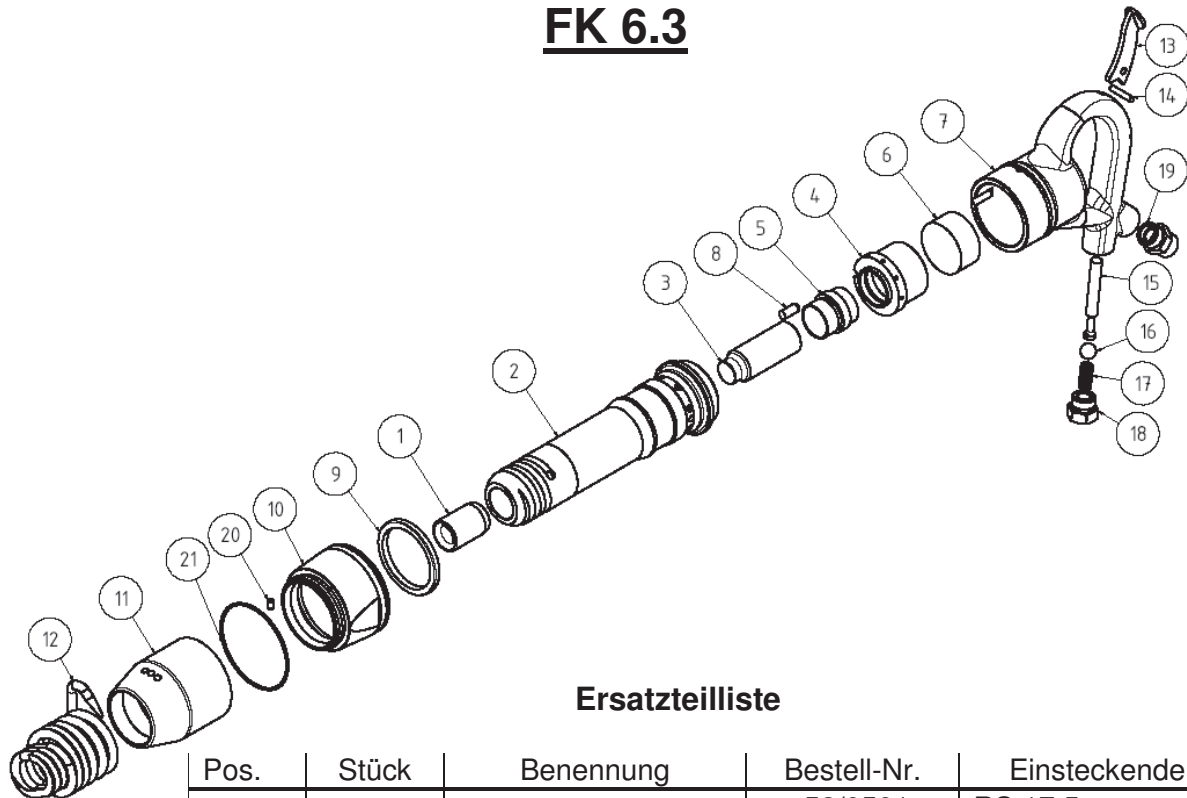

## FK 6.3

### Ersatzteilliste

Pos.	Stück	Benennung	Bestell-Nr.	Einsteckende
1	1	Buchse	.52/0501	RS 17,5
			.52/0502	R 17,5x60
			.52/0503	RS 20
			.52/0504	R 20x60
2	1	Zylinder	.52/0547	
3	1	Kolben	.52/0569	
4	1	Zylinderdeckel	.52/0284	
5	1	Rohrschieber	.52/0238	
6	1	Puffer	307/2504	
7	1	Griff kpl.	.52/0535	
8	1	Zylinderstift	304/3630	
9	1	Ring	307/2545	
10	1	Klemmutter	.52/05071	
11	1	Schalldämpfer	307/2537	
12	1	Federkappe	304/7801	
13	1	Drücker	.52/0057	
14	1	Stift	304/3442	
15	1	Ventil	.52/0117	
16	1	Kugel	307/1987	
17	1	Feder	304/7018	
18	1	Stopfen	306/0202	
19	1	Nippel	306/0223	
20	1	Stift	304/3628	
21	1	O-Ring	307/2167	