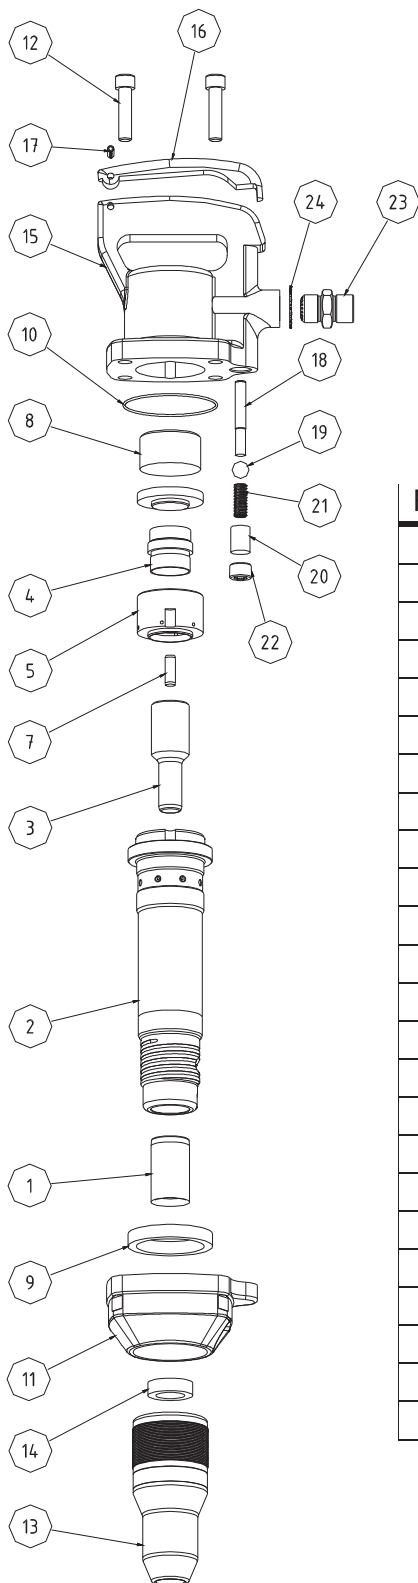

FK 2008R.70

Ersatzteilliste

Pos.	Stück	Benennung	Bestell-Nr.	Einsteckende
1	1	Buchse	.52/7504	R 22x82,5
2	1	Zylinder	.52/7885	
3	1	Kolben	.52/7886	
4	1	Rohrschieber	.52/0294	
5	1	Steuergehäuse	.52/7887	
6	1	Deckel	.52/7888	
7	1	Stift	304/3635	
8	1	Puffer	307/2564	
9	1	Ring	307/2516	
10	1	O-Ring	307/2477	
11	1	Spannflansch	.52/2504R	
12	4	Schraube	308/060450	
13	1	Schraubkappe kpl.	.52/7880	
14	1	Prellring	307/2043	
15	1	Griff kpl.	.52/2550	
16	1	Drücker	307/2556	
17	1	Spannstift	304/3532	
18	1	Ventil	.52/7532	
19	1	Kugel	307/2088	
20	1	Stopfen	.52/2510	
21	1	Feder	304/7535	
22	1	Stopfen	318/0206 21 00	
23	1	Nippel	306/0228	
24	1	Sicherungsring	304/7165	