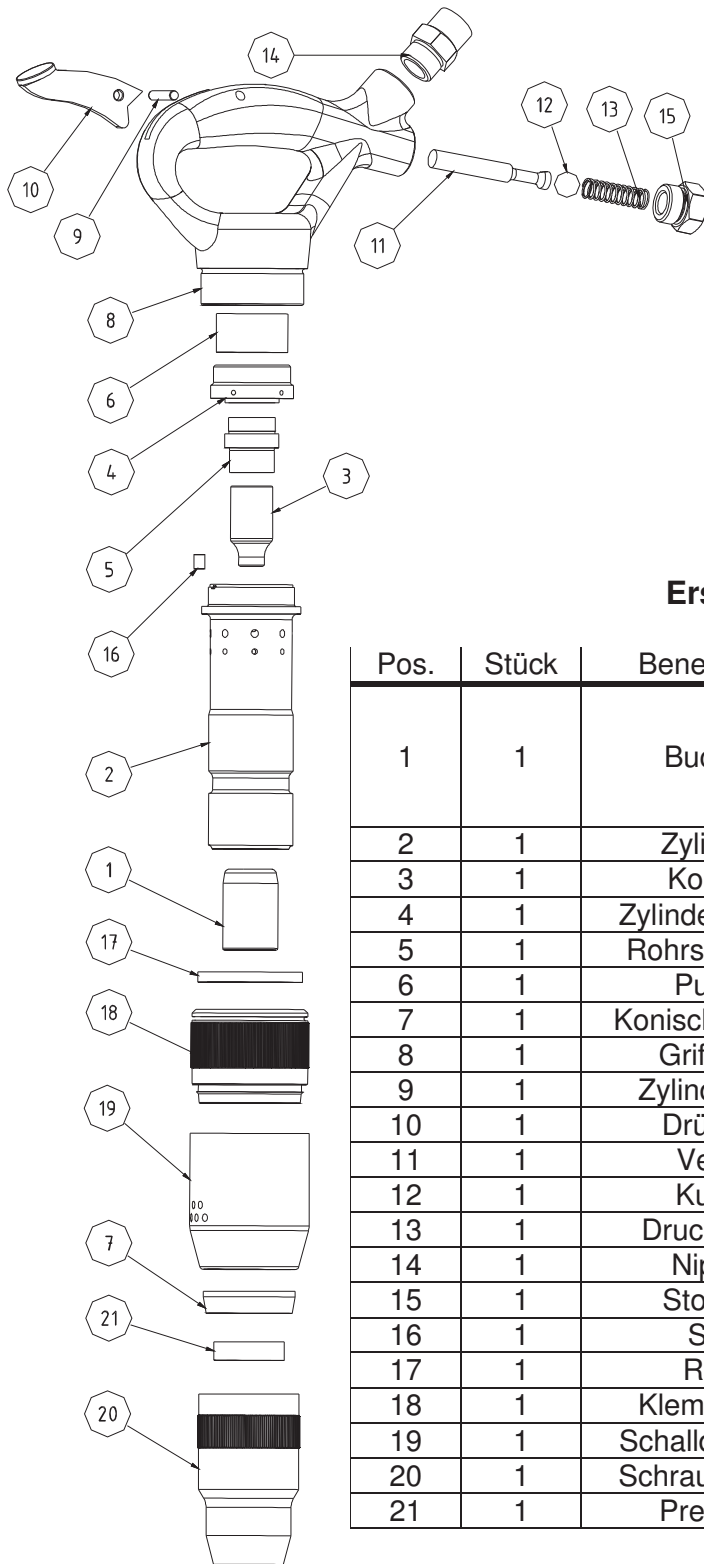

FK 3

Ersatzteilliste

Pos.	Stück	Benennung	Bestell-Nr.	Einsteckende
1	1	Buchse	.52/0501	RS 17,5
			.52/0502	R 17,5x60
			.52/0503	RS 20
			.52/0504	R 20x60
2	1	Zylinder	.52/0560	
3	1	Kolben	.52/0392	
4	1	Zylinderdeckel	.52/0383	
5	1	Rohrschieber	.52/0384	
6	1	Puffer	307/2505	
7	1	Konischer Ring	307/2115	
8	1	Griff kpl.	.52/0525	
9	1	Zylinderstift	304/3442	
10	1	Drücker	.52/0057	
11	1	Ventil	.52/0116	
12	1	Kugel	307/1987	
13	1	Druckfeder	304/7018	
14	1	Nippel	306/0223	
15	1	Stopfen	306/0202	
16	1	Stift	303/1282	
17	1	Ring	307/2559	
18	1	Klemmutter	.52/0527	
19	1	Schalldämpfer	307/2538	
20	1	Schraubkappe	.52/8403	
21	1	Prellring	307/2114	