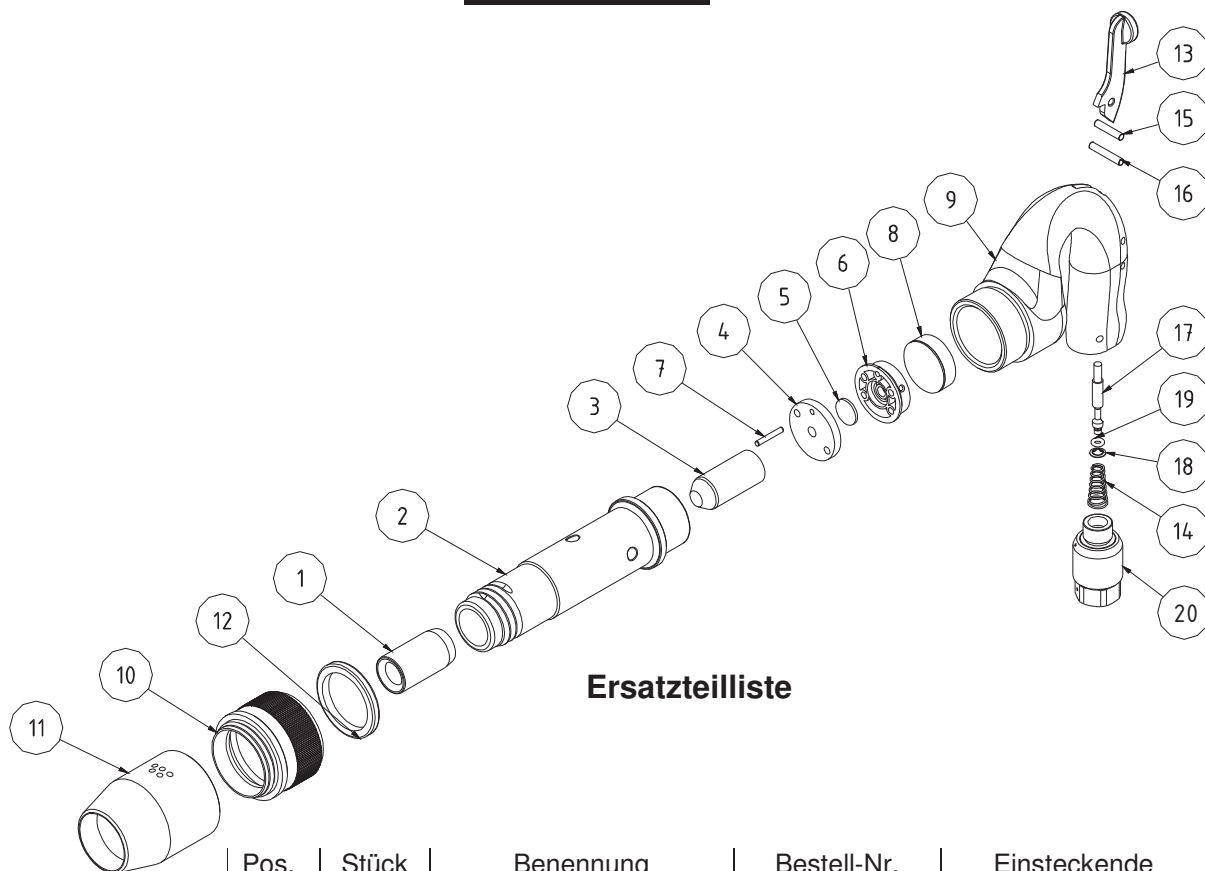

FK 702.4 A

Ersatzteilliste

Pos.	Stück	Benennung	Bestell-Nr.	Einsteckende
1	1	Buchse	.52/0040	R 12,7x55
			.52/0073	R 12,7x50
			.52/8247	R 14,3x50
			.52/8248	RS 14,3
			.52/8249	RK 13
2	1	Zylinder	.52/0024	
3	1	Kolben	.52/0025	
4	1	Unterdeckel	.52/0053	
5	1	Steuerplatte	307/2501	
6	1	Oberdeckel	.52/0052	
7	1	Stift	304/5646	
8	1	Puffer	307/2503	
9	1	Griff, kpl.	.52/0301	
10	1	Klemmutter	.52/0101	
11	1	Schalldämpfer	307/2539	
12	1	Ring	307/2560	
13	1	Drücker	.52/0309	
14	1	Feder	304/7103	
15	1	Stift	303/1272	
16	1	Stift	303/1273	
17	1	Ventil	.52/0305	
18	1	Zackenring	304/5292	
19	1	O-Ring	307/2445	
20	1	Regulierung	.52/0097	