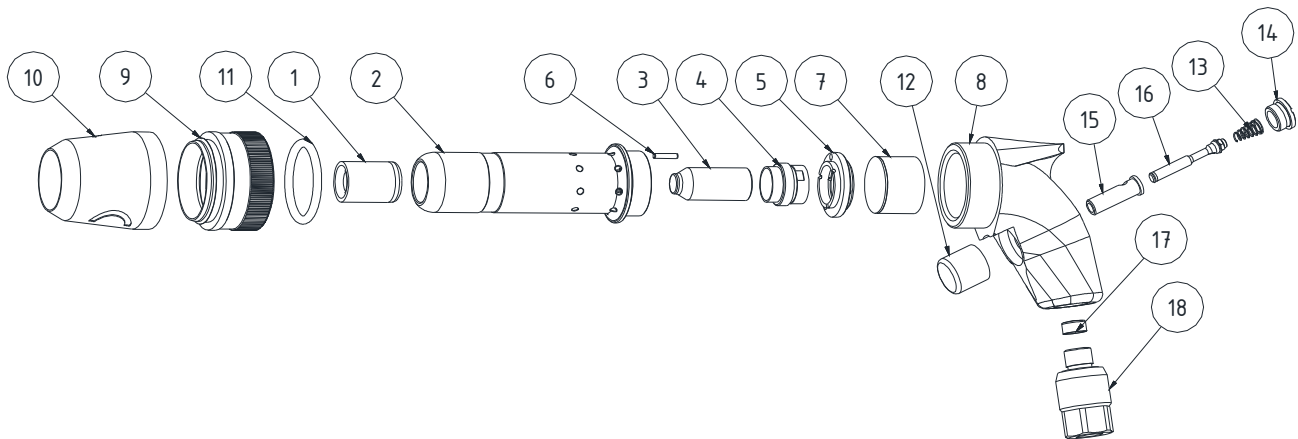

## FK 715A

### Ersatzteilliste

Pos.	Stück	Benennung	Bestell-Nr.	Einsteckende
1	1	Buchse	.52/7233	R 10,3x36
2	1	Zylinder	.52/0172	
3	1	Kolben	.52/0112	
4	1	Rohrschieber	.52/0114	
5	1	Zylinderdeckel	.52/0113	
6	1	Stift	304/3431	
7	1	Puffer	307/2541	
8	1	Griff, kpl.	.52/0151	
9	1	Klemmutter	.52/0058	
10	1	Schalldämpfer	307/2540	
11	1	O-Ring	307/2439	
12	1	Drücker	307/2339	
13	1	Druckfeder	304/7015	
14	1	Stopfen	306/0200	
15	1	Ventilbuchse	.52/0141	Nach Einbau auf Passung 5H7 aufreiben!
16	1	Ventil, kpl.	.52/0142	
17	1	Sieb	304/5069	
18	1	Regulierung	.52/0087	
+	1	Schlauch <b>ohne</b> Kupplung	.52/0160	
	1	Schlauch <b>mit</b> Kupplung	.52/0160 306/0805	