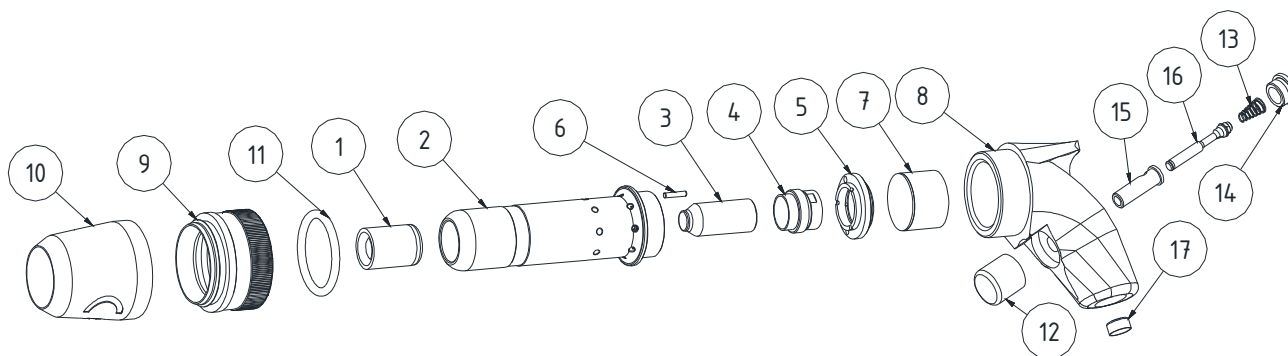

## FK 713

### Ersatzteilliste

Pos.	Stück	Benennung	Bestell-Nr.	Einsteckende
1	1	Buchse	.52/7233	R 10,3x36
			.52/0043	R12,7x50
			.52/0083	R12,7x55
2	1	Zylinder	.52/0183	
3	1	Kolben	.52/0194	
4	1	Rohrschieber	.52/0354	
5	1	Zylinderdeckel	.52/0343	
6	1	Stift	304/3431	
7	1	Puffer	307/2541	
8	1	Griff, kpl.	.52/0151	
9	1	Klemmutter	.52/0058	
10	1	Schalldämpfer	307/2540	
11	1	O-Ring	307/2439	
12	1	Drücker	307/2339	
13	1	Druckfeder	304/7015	
14	1	Stopfen	306/0200	
15	1	Ventilbuchse	.52/0141	Nach Einbau auf Passung 5H7 aufreiben!
16	1	Ventil, kpl.	.52/0142	
17	1	Sieb	304/5069	
+	1	Schlauch <b>ohne</b> Kupplung	.52/0160	
	1	Schlauch <b>mit</b> Kupplung	.52/0160 306/0805	