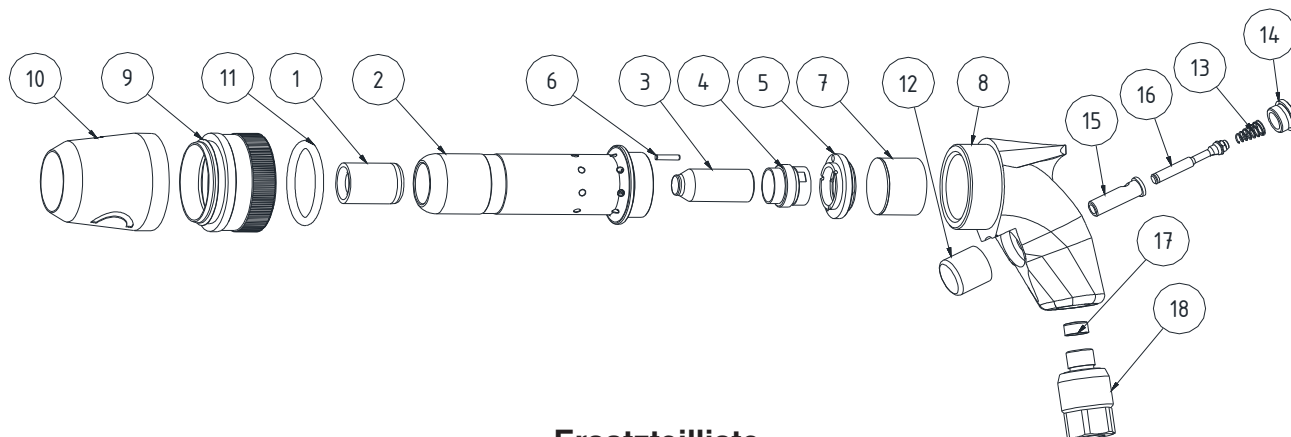

FK 713A

Ersatzteilliste

Pos.	Stück	Benennung	Bestell-Nr.	Einsteckende
1	1	Buchse	.52/7233	R 10,3x36
			.52/0043	R12,7x50
			.52/0083	R12,7x55
2	1	Zylinder	.52/0183	
3	1	Kolben	.52/0194	
4	1	Rohrschieber	.52/0354	
5	1	Zylinderdeckel	.52/0343	
6	1	Stift	304/3431	
7	1	Puffer	307/2541	
8	1	Griff, kpl.	.52/0151	
9	1	Klemmutter	.52/0058	
10	1	Schalldämpfer	307/2540	
11	1	O-Ring	307/2439	
12	1	Drücker	307/2339	
13	1	Druckfeder	304/7015	
14	1	Stopfen	306/0200	
15	1	Ventilbuchse	.52/0141	Nach Einbau auf Passung 5H7 aufreiben!
16	1	Ventil, kpl.	.52/0142	
17	1	Sieb	304/5069	
18	1	Regulierung	.52/0087	
+	1	Schlauch ohne Kupplung	.52/0160	
	1	Schlauch mit Kupplung	.52/0160	
				306/0805