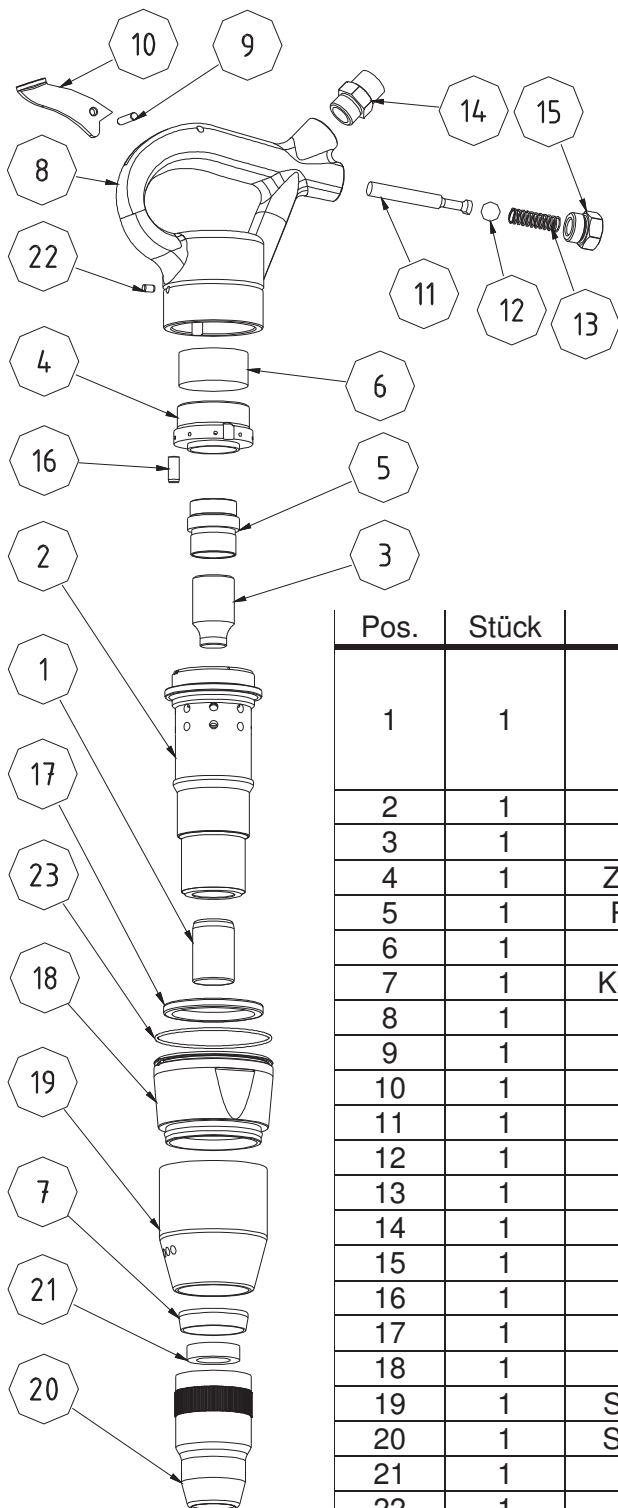

FK 4

Ersatzteilliste

Pos.	Stück	Benennung	Bestell-Nr.	Einsteckende
1	1	Buchse	.52/0501	RS 17,5
			.52/0502	R 17,5x60
			.52/0503	RS 20
			.52/0504	R 20x60
2	1	Zylinder	.52/0500	
3	1	Kolben	.52/0549	
4	1	Zylinderdeckel	.52/0274	
5	1	Rohrschieber	.52/0238	
6	1	Puffer	307/2504	
7	1	Konischer Ring	307/2115	
8	1	Griff kpl.	.52/0505	
9	1	Zylinderstift	304/3442	
10	1	Drücker	.52/0057	
11	1	Ventil	.52/0117	
12	1	Kugel	307/1987	
13	1	Druckfeder	304/7018	
14	1	Nippel	306/0223	
15	1	Stopfen	306/0202	
16	1	Stift	304/3630	
17	1	Ring	307/2545	
18	1	Klemmutter	.52/05071	
19	1	Schalldämpfer	307/2537	
20	1	Schraubkappe	.52/8403	
21	1	Prellring	307/2114	
22	1	Stift	304/3628	
23	1	O-Ring	307/2167	