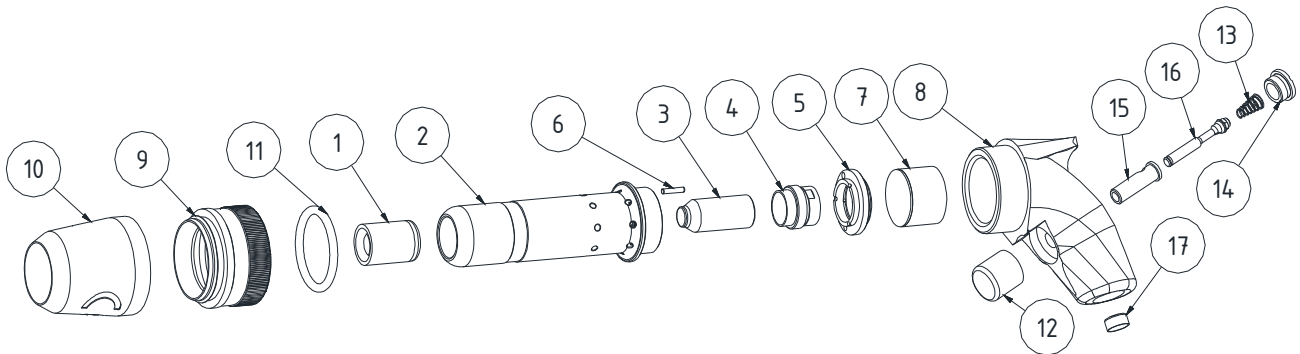

## FK 714

### Ersatzteilliste

Pos.	Stück	Benennung	Bestell-Nr.	Einsteckende
1	1	Buchse	.52/7233	R 10,3x36
			.52/0043	R12,7x50
			.52/0083	R12,7x55
2	1	Zylinder	.52/0173	
3	1	Kolben	.52/0352	
4	1	Rohrschieber	.52/0354	
5	1	Zylinderdeckel	.52/0343	
6	1	Stift	304/3431	
7	1	Puffer	307/2541	
8	1	Griff, kpl.	.52/0151	
9	1	Klemmutter	.52/0058	
10	1	Schalldämpfer	307/2540	
11	1	O-Ring	307/2439	
12	1	Drücker	307/2339	
13	1	Druckfeder	304/7015	
14	1	Stopfen	306/0200	
15	1	Ventilbuchse	.52/0141	Nach Einbau auf Passung 5H7 aufreiben!
16	1	Ventil, kpl.	.52/0142	
17	1	Sieb	304/5069	
+	1	Schlauch <b>ohne</b> Kupplung	.52/0160	
	1	Schlauch <b>mit</b> Kupplung	.52/0160 306/0805	