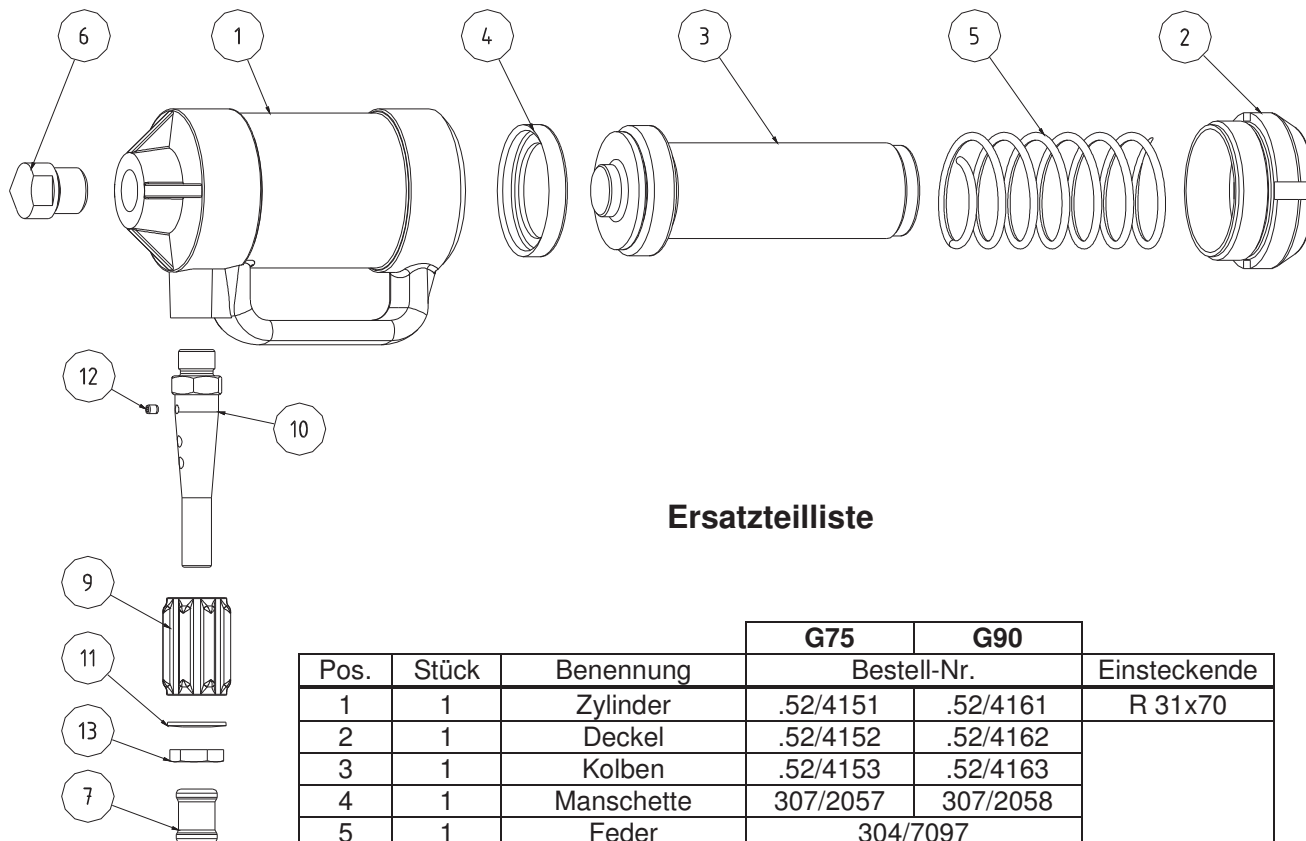

## G75 / G90

### Ersatzteilliste

Pos.	Stück	Benennung	G75	G90	Einsteckende
			Bestell-Nr.		
1	1	Zylinder	.52/4151	.52/4161	R 31x70
2	1	Deckel	.52/4152	.52/4162	
3	1	Kolben	.52/4153	.52/4163	
4	1	Manschette	307/2057	307/2058	
5	1	Feder	304/7097		
6	1	Körnerschraube	304/7305		
7	1	Muffe	304/6104		
8	1	Drehventil kpl.	.52/0494		
<b>bestehend aus:</b>					
9	1	Drehventilhülse	.52/2293		
10	1	Drehventilschaft	.52/2294		
11	1	Tellerfeder	304/7127		
12	1	Spannhülse	304/3506		
13	1	Mutter	304/7347		