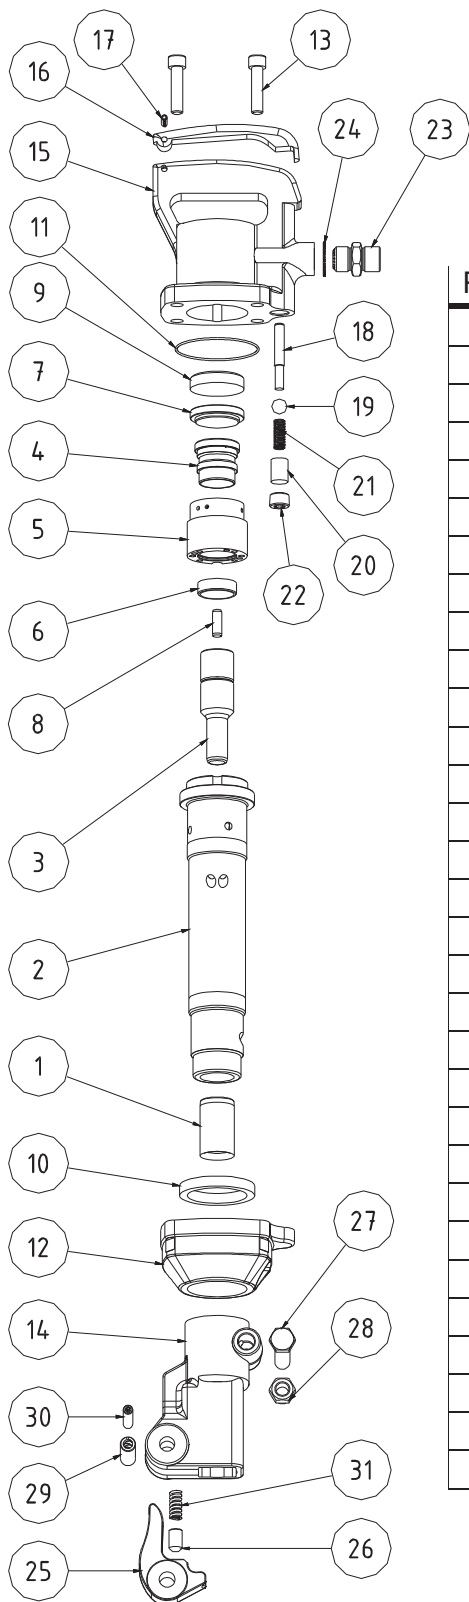

## FK 2012R.30

### Ersatzteilliste

Pos.	Stück	Benennung	Bestell-Nr.	Einsteckende
1	1	Buchse	.52/7872	R 25x75
2	1	Zylinder	.52/7805	
3	1	Kolben	.52/7806	
4	1	Rohrschieber	.52/7877	
5	1	Steuergehäuse	.52/7807	
6	1	Steuergehäusering	.52/7876	
7	1	Deckel	.52/7857	
8	1	Stift	304/3635	
9	1	Puffer	307/2563	
10	1	Ring	307/2516	
11	1	O-Ring	307/2477	
12	1	Spannflansch	.52/2504	
13	4	Schraube	308/060450	
14	1	Haltekappe kpl.	.52/2507	
15	1	Griff kpl.	.52/2500	
16	1	Drücker	307/2556	
17	1	Spannstift	304/3532	
18	1	Ventil	.52/7532	
19	1	Kugel	307/2088	
20	1	Stopfen	.52/2510	
21	1	Feder	304/7535	
22	1	Stopfen	318/0206 21 00	
23	1	Nippel	306/0228	
24	1	Sicherungsring	304/7165	
25	1	Haltehebel	.52/2846	
26	1	Druckstift	.52/8115	
27	1	Schraube	308/100105	
28	1	Mutter	308/110020	
29	1	Spannstift	304/3654	
30	1	Spannstift	304/3653	
31	1	Druckfeder	304/7501	