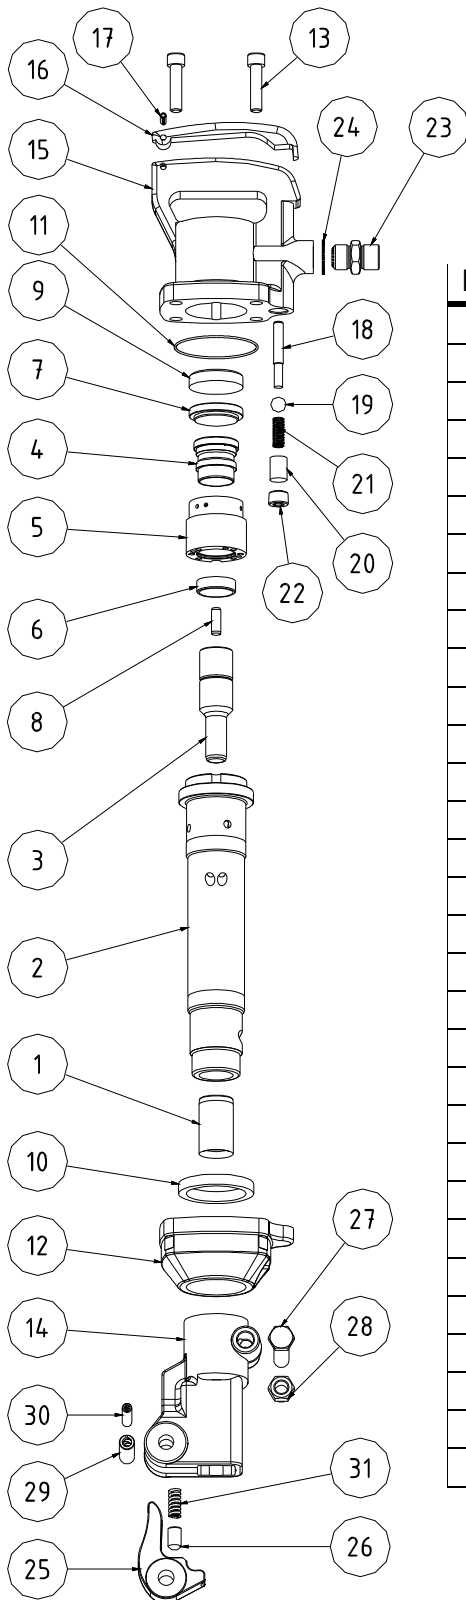

FK 2012R.30

Ersatzteilliste

Pos.	Stück	Benennung	Bestell-Nr.	Einsteckende
1	1	Buchse	.52/7872	R 25x75
2	1	Zylinder	.52/7805	
3	1	Kolben	.52/7806	
4	1	Rohrschieber	.52/7877	
5	1	Steuergehäuse	.52/7807	
6	1	Steuergehäusering	.52/7876	
7	1	Deckel	.52/7857	
8	1	Stift	304/3635	
9	1	Puffer	307/2563	
10	1	Ring	307/2516	
11	1	O-Ring	307/2477	
12	1	Spannflansch	.52/2504	
13	4	Schraube	308/060450	
14	1	Haltekappe kpl.	.52/2507	
15	1	Griff kpl.	.52/2500	
16	1	Drücker	307/2556	
17	1	Spannstift	304/3532	
18	1	Ventil	.52/7532	
19	1	Kugel	307/2088	
20	1	Stopfen	.52/2510	
21	1	Feder	304/7535	
22	1	Stopfen	318/0206 21 00	
23	1	Nippel	306/0228	
24	1	Dichtring	313/531775	
25	1	Haltehebel	.52/2846	
26	1	Druckstift	.52/8115	
27	1	Schraube	308/100105	
28	1	Mutter	308/110020	
29	1	Spannstift	304/3654	
30	1	Spannstift	304/3653	
31	1	Druckfeder	304/7501	