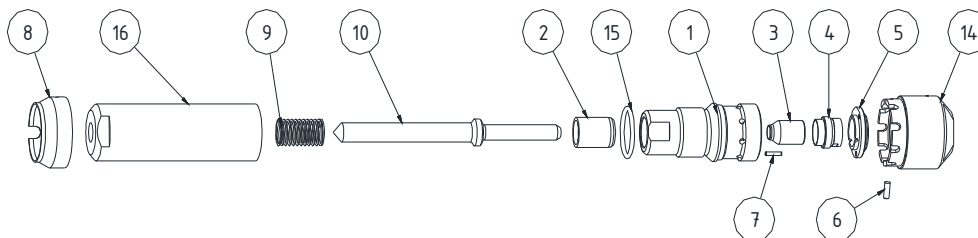

## SRM 04 K

.52/5766

.52/5729

### Ersatzteilliste

Bestell-Nr.

Pos.	Stück	Benennung	.52/5729 kpl.	.52/5766 kpl.
1	1	Zylinder	.52/7201	
2	1	Buchse	.52/7233	
3	1	Kolben	.52/0352	
4	1	Rohrschieber	.52/0354	
5	1	Zylinderdeckel	.52/0353	
6	1	Stift	304/3421	
7	1	Stift	304/3431	
8	1	Auspuffschelle	304/7221	
9	1	Feder	304/7528	304/7011
10	1	Körner	305/22901	305/22959
11	1	Gewindestutzen	x	.52/7288
12	1	Schlauchklemme	x	306/0415
13	1	Anschlußstück	x	.52/7267
14	1	Einfachhaube	.52/8389	x
15	1	O-Ring	307/2117	x
16	1	Kappe	.52/7202	x