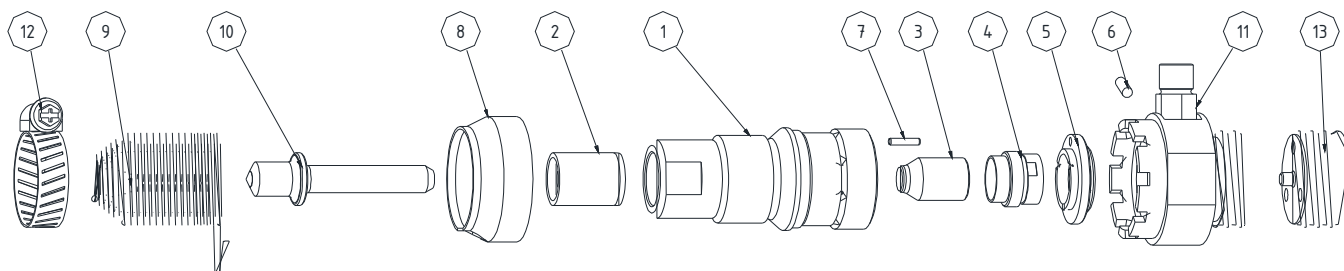

## SRM 04 K

.52/5766

.52/5729

### Ersatzteilliste

Bestell-Nr.

Pos.	Stück	Benennung	.52/5729 kpl.	.52/5766 kpl.
1	1	Zylinder	.52/7201	
2	1	Buchse	.52/7233	
3	1	Kolben	.52/0352	
4	1	Rohrschieber	.52/0354	
5	1	Zylinderdeckel	.52/0353	
6	1	Stift	304/3421	
7	1	Stift	304/3431	
8	1	Auspuffschelle	304/7221	
9	1	Feder	304/7528	304/7011
10	1	Körner	305/22901	305/22959
11	1	Gewindestutzen	x	.52/7288
12	1	Schlauchklemme	x	306/0415
13	1	Anschlußstück	x	.52/7267
14	1	Einfachhaube	.52/8389	x
15	1	O-Ring	307/2117	x
16	1	Kappe	.52/7202	x