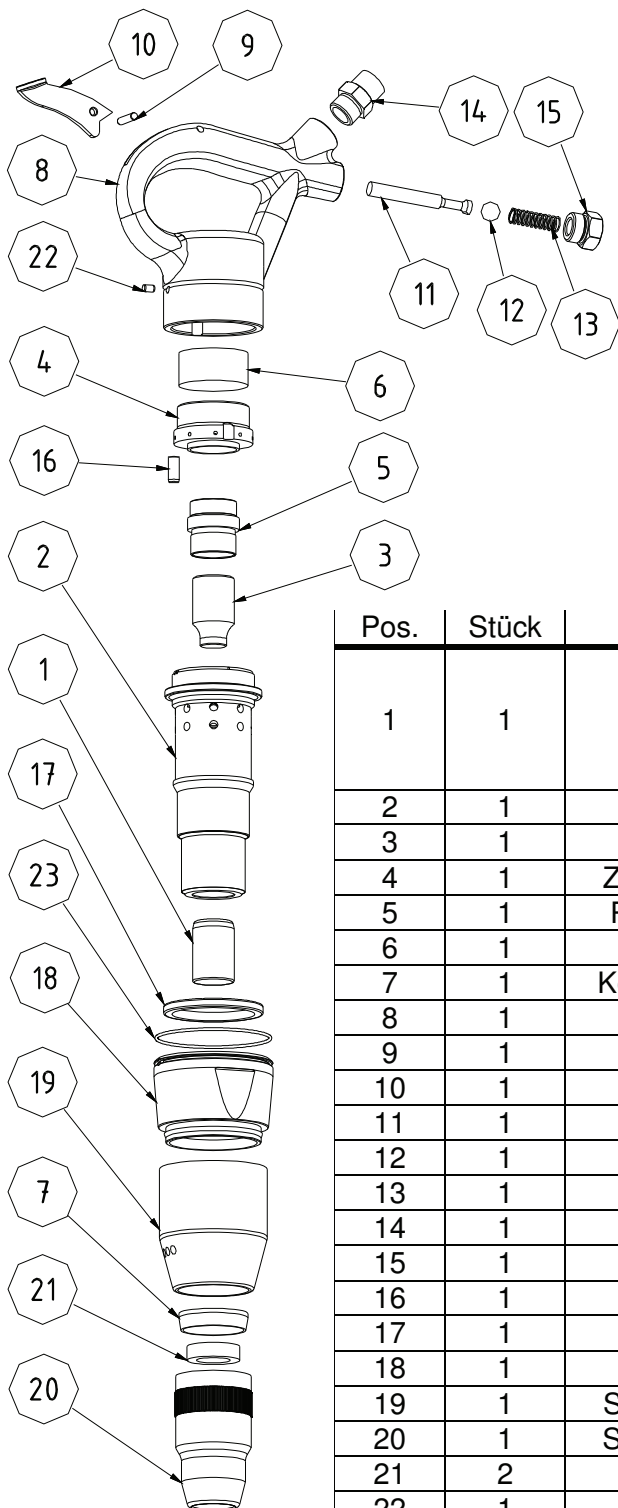

FK 4

Ersatzteilliste

Pos.	Stück	Benennung	Bestell-Nr.	Einsteckende
1	1	Buchse	.52/0501	RS 17,5
			.52/0502	R 17,5x60
			.52/0503	RS 20
			.52/0504	R 20x60
2	1	Zylinder	.52/0500	
3	1	Kolben	.52/0549	
4	1	Zylinderdeckel	.52/0274	
5	1	Rohrschieber	.52/0238	
6	1	Puffer	307/2504	
7	1	Konischer Ring	307/2115	
8	1	Griff kpl.	.52/0505	
9	1	Zylinderstift	304/3442	
10	1	Drücker	.52/0057	
11	1	Ventil	.52/0117	
12	1	Kugel	307/1987	
13	1	Druckfeder	304/7018	
14	1	Nippel	306/0223	
15	1	Stopfen	306/0202	
16	1	Stift	304/3630	
17	1	Ring	307/2545	
18	1	Klemmutter	.52/05071	
19	1	Schalldämpfer	307/2537	
20	1	Schraubkappe	.52/8403	
21	2	Prellring	307/2114	
22	1	Stift	304/3628	
23	1	O-Ring	307/2167	