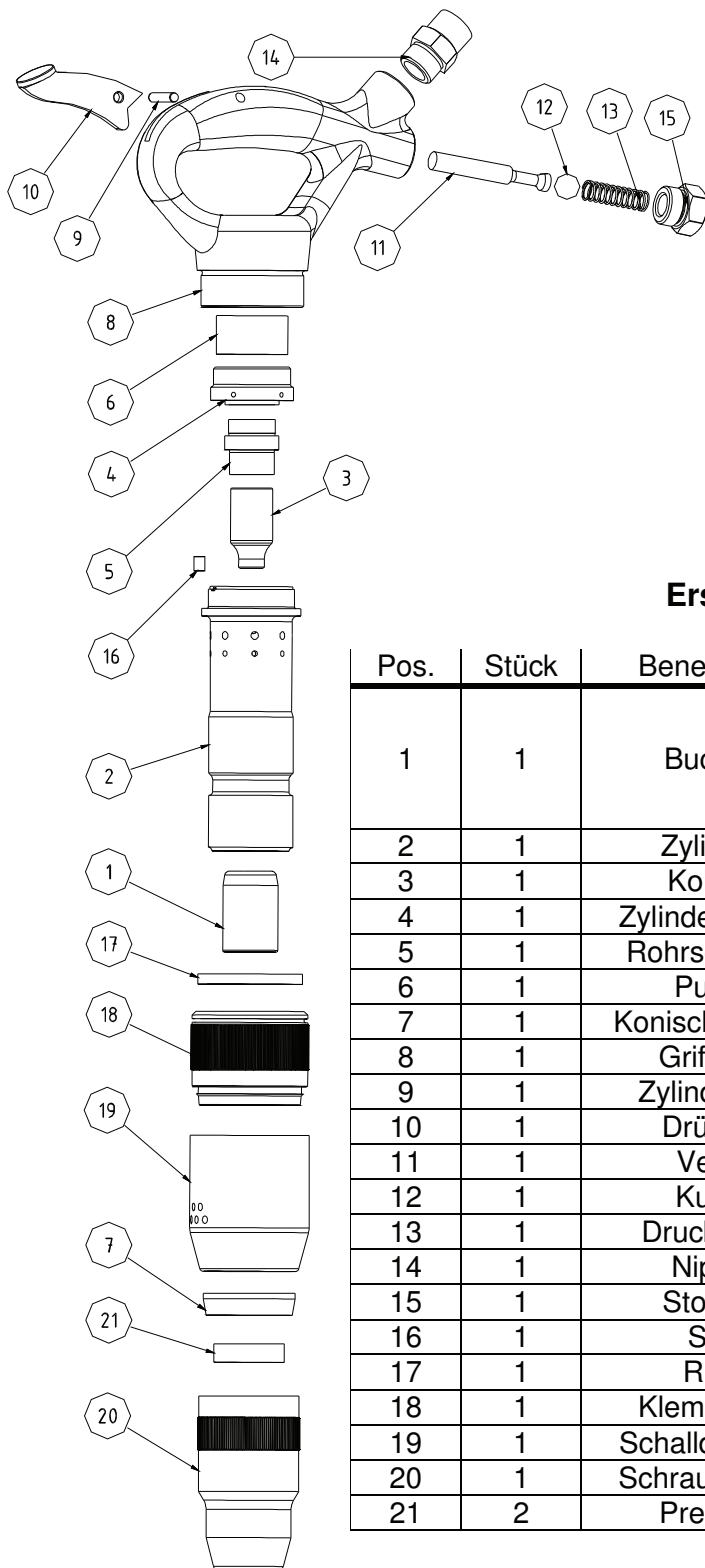

## FK 3

### Ersatzteilliste

Pos.	Stück	Benennung	Bestell-Nr.	Einsteckende
1	1	Buchse	.52/0501	RS 17,5
			.52/0502	R 17,5x60
			.52/0503	RS 20
			.52/0504	R 20x60
2	1	Zylinder	.52/0560	
3	1	Kolben	.52/0392	
4	1	Zylinderdeckel	.52/0383	
5	1	Rohrschieber	.52/0384	
6	1	Puffer	307/2505	
7	1	Konischer Ring	307/2115	
8	1	Griff kpl.	.52/0525	
9	1	Zylinderstift	304/3442	
10	1	Drücker	.52/0057	
11	1	Ventil	.52/0116	
12	1	Kugel	307/1987	
13	1	Druckfeder	304/7018	
14	1	Nippel	306/0223	
15	1	Stopfen	306/0202	
16	1	Stift	303/1282	
17	1	Ring	307/2559	
18	1	Klemmutter	.52/0527	
19	1	Schalldämpfer	307/2538	
20	1	Schraubkappe	.52/8403	
21	2	Prellring	307/2114	