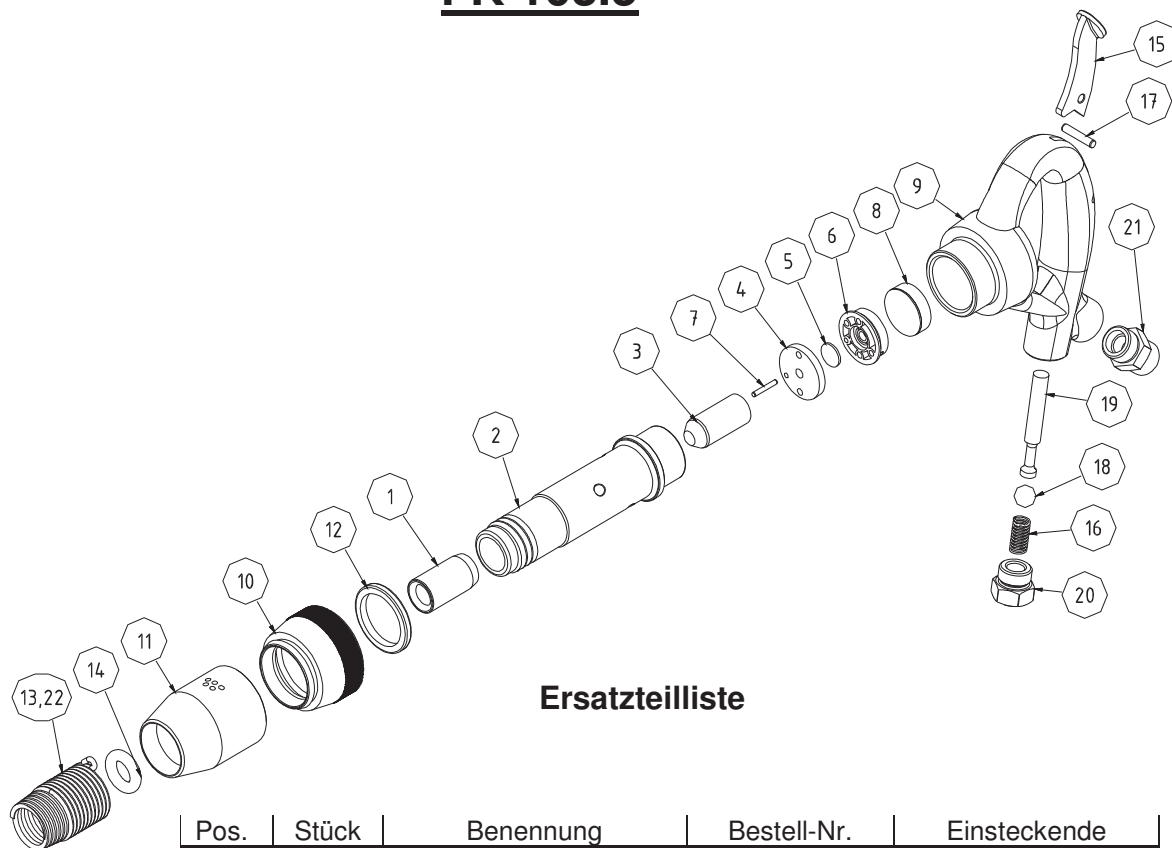

FK 103.5

Ersatzteilliste

| Pos. | Stück | Benennung | Bestell-Nr. | Einsteckende |
|------|-------|---------------|-------------|--------------|
| 1 | 1 | Buchse | .52/8247 | R 14,3x50 |
| | | | .52/8248 | RS 14,3 |
| 2 | 1 | Zylinder | .52/0034 | |
| 3 | 1 | Kolben | .52/0015 | |
| 4 | 1 | Unterdeckel | .52/0053 | |
| 5 | 1 | Steuerplatte | 307/2501 | |
| 6 | 1 | Oberdeckel | .52/0052 | |
| 7 | 1 | Stift | 304/5646 | |
| 8 | 1 | Puffer | 307/2503 | |
| 9 | 1 | Griff, kpl. | .52/0095 | |
| 10 | 1 | Klemmutter | .52/0103 | |
| 11 | 1 | Schalldämpfer | 307/2539 | |
| 12 | 1 | Ring | 307/2560 | |
| 13 | 1 | Federkappe | 304/7803 | |
| 14 | 1 | O-Ring | 307/2079 | |
| 15 | 1 | Drücker | .52/0057 | |
| 16 | 1 | Feder | 304/7018 | |
| 17 | 1 | Stift | 304/3442 | |
| 18 | 1 | Kugel | 307/1987 | |
| 19 | 1 | Ventil | .52/0116 | |
| 20 | 1 | Stopfen | 306/0202 | |
| 21 | 1 | Nippel | 306/0223 | |
| 22 | 1 | Federkappe | 304/7804 | |