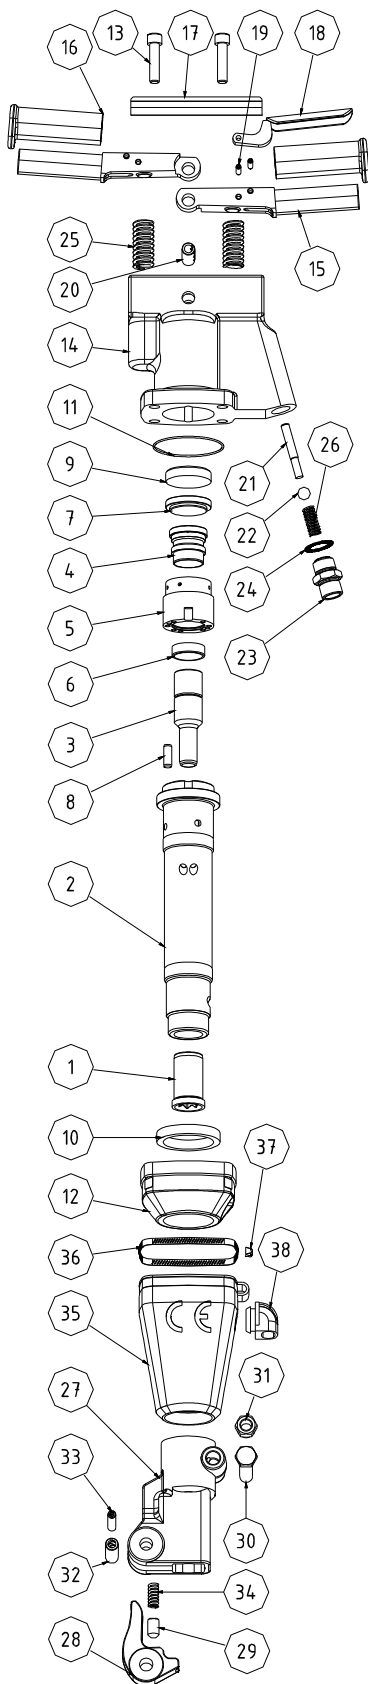

FK 2012R.24

Ersatzteilliste

Pos.	Stück	Benennung	Bestell-Nr.	Einsteckende
1	1	Buchse	.52/7504	S 22x82,5
2	1	Zylinder	.52/7805	
3	1	Kolben	.52/7806	
4	1	Rohrschieber	.52/7877	
5	1	Steuergehäuse	.52/7807	
6	1	Steuergehäusering	.52/7876	
7	1	Deckel	.52/7857	
8	1	Stift	304/3635	
9	1	Puffer	307/2563	
10	1	Ring	307/2516	
11	1	O-Ring	307/2477	
12	1	Spannflansch	.52/2503	
13	4	Schraube	308/060450	
14	1	Griff kpl.	.52/2555	
15	2	Griffstück	.52/2557	
16	2	Griffschutz	307/2568	
17	1	Deckel	307/2574	
18	1	Drücker	.52/2558	
19	2	Spannstift	304/3532	
20	1	Spannstift	304/3650	
21	1	Ventil	.52/7532	
22	1	Kugel	307/2088	
23	1	Nippel	306/0228	
24	1	Dichtring	313/351775	
25	2	Feder	304/7540	
26	1	Feder	304/7541	
27	1	Haltekappe kpl.	.52/2507	
28	1	Haltehebel	.52/2846	
29	1	Druckstift	.52/8115	
30	1	Schraube	308/100105	
31	1	Mutter	308/110020	
32	1	Spannstift	304/3654	
33	1	Spannstift	304/3653	
34	1	Feder	304/7501	
35	1	Schalldämpfer	307/2569	
36	1	Spannband	.52/2509	
37	1	Spannschloß	306/0489	
38	1	Umlenkung	307/2573	