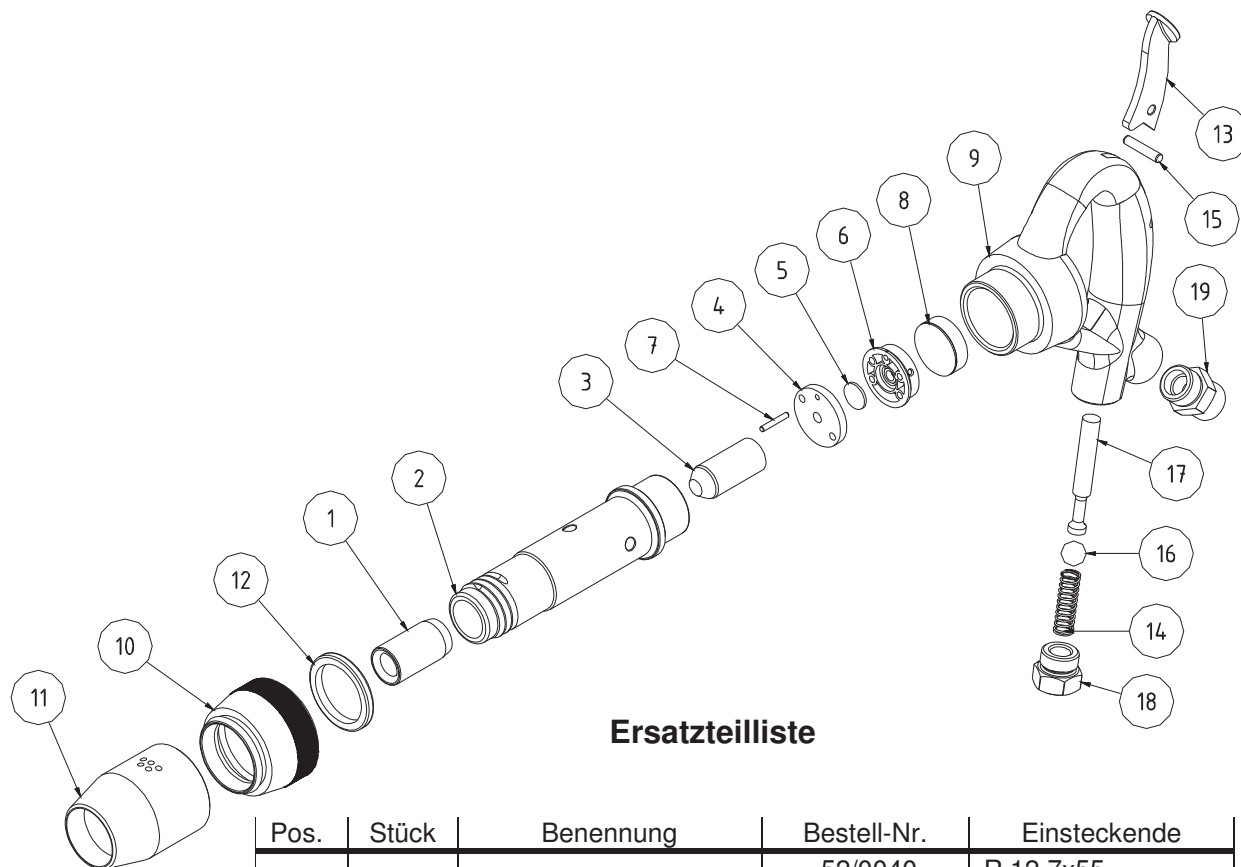

FK 702.5

Ersatzteilliste

Pos.	Stück	Benennung	Bestell-Nr.	Einsteckende
1	1	Buchse	.52/0040	R 12,7x55
			.52/0073	R 12,7x50
			.52/8247	R 14,3x50
			.52/8248	RS 14,3
			.52/8249	RK 13
2	1	Zylinder	.52/0024	
3	1	Kolben	.52/0025	
4	1	Unterdeckel	.52/0053	
5	1	Steuerplatte	307/2501	
6	1	Oberdeckel	.52/0052	
7	1	Stift	304/5646	
8	1	Puffer	307/2503	
9	1	Griff, kpl.	.52/0095	
10	1	Klemmutter	.52/0103	
11	1	Schalldämpfer	307/2539	
12	1	Ring	307/2560	
13	1	Drücker	.52/0057	
14	1	Feder	304/7018	
15	1	Stift	304/3442	
16	1	Kugel	307/1987	
17	1	Ventil	.52/0116	
18	1	Stopfen	306/0202	
19	1	Nippel	306/0223	