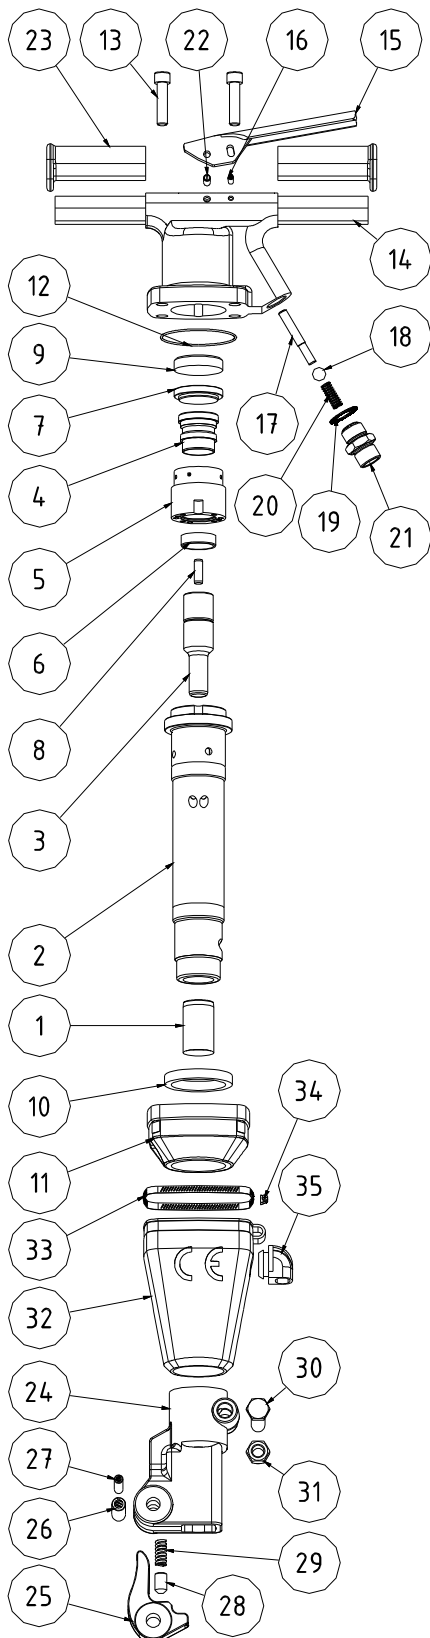

FK 2012R.61

Ersatzteilliste

Pos.	Stück	Benennung	Bestell-Nr.	Einsteckende
1	1	Buchse	.52/7872	R 25x75
2	1	Zylinder	.52/7805	
3	1	Kolben	.52/7806	
4	1	Rohrschieber	.52/7877	
5	1	Steuergehäuse	.52/7807	
6	1	Steuergehäusering	.52/7876	
7	1	Steuergehäusedeckel	.52/7857	
8	1	Stift	304/3635	
9	1	Puffer	307/2563	
10	1	Ring	307/2516	
11	1	Spannflansch	.52/2503	
12	1	O-Ring	307/2477	
13	4	Schraube	308/060450	
14	1	Griff kpl.	.52/2505	
15	1	Drücker	307/2571	
16	1	Spannstift	304/3532	
17	1	Ventil	.52/7532	
18	1	Kugel	307/2088	
19	1	Dichtring	313/531775	
20	1	Feder	304/7535	
21	1	Nippel	306/0228	
22	1	Spannhülse	304/3544	
23	2	Griffschutz	307/2568	
24	1	Haltekappe kpl.	.52/2507	
25	1	Haltehebel	.52/2846	
26	1	Spannstift	304/3654	
27	1	Spannstift	304/3653	
28	1	Druckstift	.52/8115	
29	1	Feder	304/7501	
30	1	Schraube	308/100105	
31	1	Mutter	308/110020	
32	1	Schalldämpfer	307/2569	
33	1	Spannband	.52/2529	
34	1	Spannschloß	306/0489	
35	1	Umlenkung	307/2573	