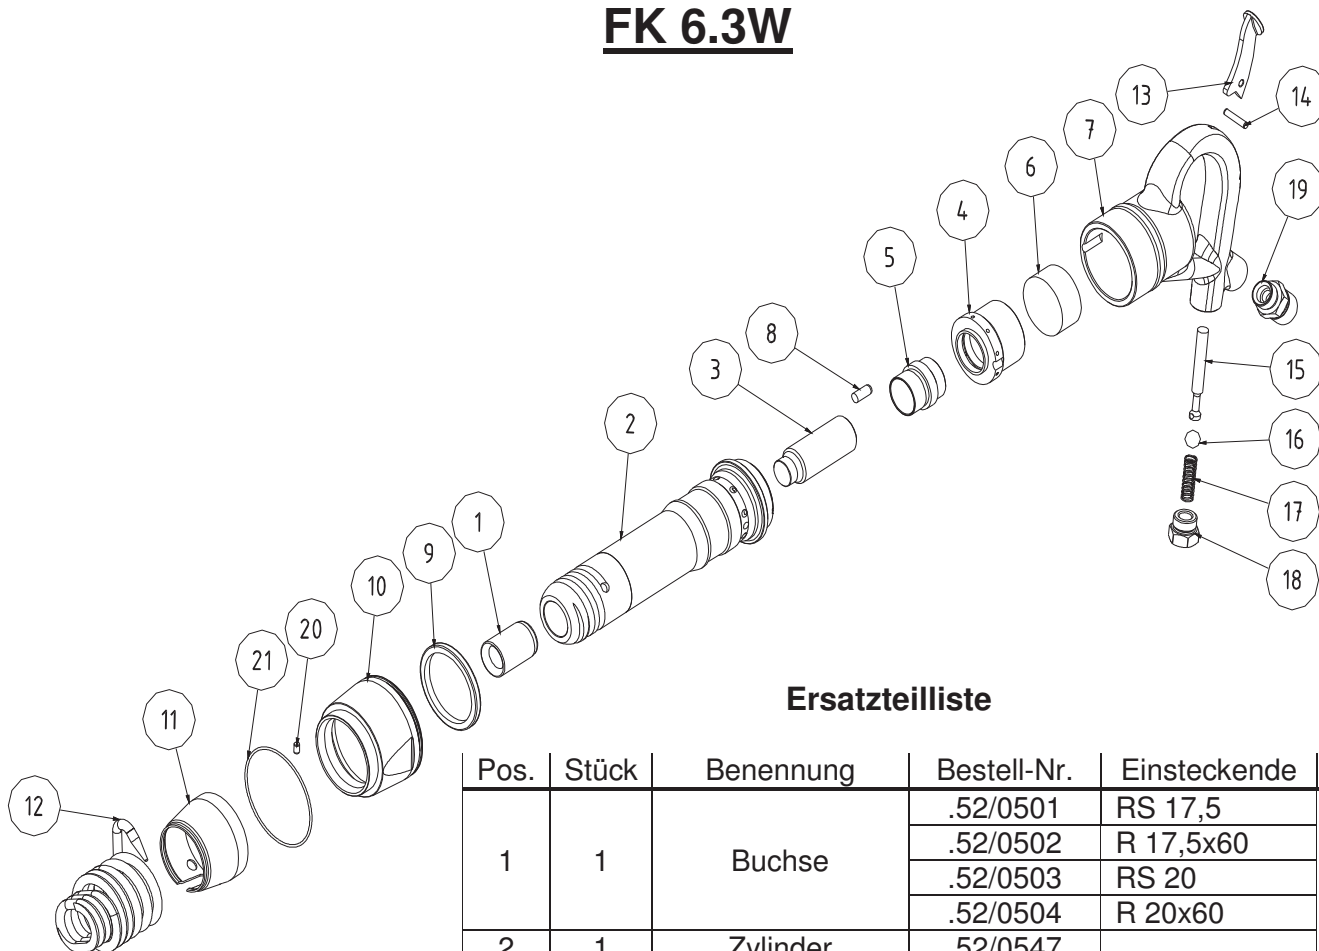

FK 6.3W

Ersatzteilliste

Pos.	Stück	Benennung	Bestell-Nr.	Einsteckende
1	1	Buchse	.52/0501	RS 17,5
			.52/0502	R 17,5x60
			.52/0503	RS 20
			.52/0504	R 20x60
2	1	Zylinder	.52/0547	
3	1	Kolben	.52/0569	
4	1	Zylinderdeckel	.52/0284	
5	1	Rohrschieber	.52/0238	
6	1	Puffer	307/2504	
7	1	Griff kpl.	.52/05351	
8	1	Zylinderstift	304/3630	
9	1	Ring	307/2545	
10	1	Klemmutter	.52/0517	
11	1	Auspuffschelle	304/7254	
12	1	Federkappe	304/7801	
13	1	Drücker	.52/0057	
14	1	Stift	304/3442	
15	1	Ventil	.52/0117	
16	1	Kugel	307/1987	
17	1	Feder	304/7018	
18	1	Stopfen	306/0202	
19	1	Nippel	.52/7154	
20	1	Stift	304/3628	
21	1	O-Ring	307/2167	