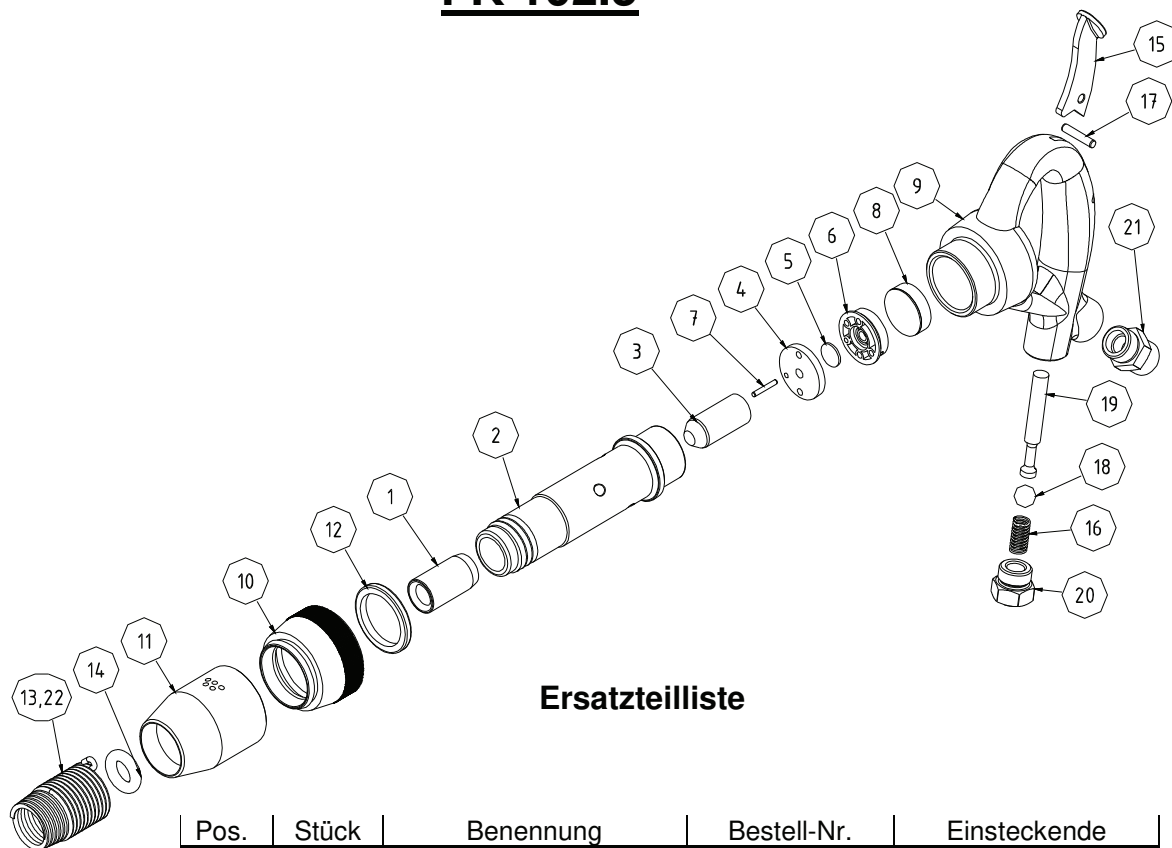

## FK 102.5

### Ersatzteilliste

Pos.	Stück	Benennung	Bestell-Nr.	Einsteckende
1	1	Buchse	.52/8247	R 14,3x50
			.52/8248	RS 14,3
2	1	Zylinder	.52/0024	
3	1	Kolben	.52/0025	
4	1	Unterdeckel	.52/0053	
5	1	Steuerplatte	307/2501	
6	1	Oberdeckel	.52/0052	
7	1	Stift	304/5646	
8	1	Puffer	307/2503	
9	1	Griff, kpl.	.52/0095	
10	1	Klemmutter	.52/0103	
11	1	Schalldämpfer	307/2539	
12	1	Ring	307/2560	
13	1	Federkappe	304/7803	
14	2	O-Ring	307/2079	
15	1	Drücker	.52/0057	
16	1	Feder	304/7018	
17	1	Stift	304/3442	
18	1	Kugel	307/1987	
19	1	Ventil	.52/0116	
20	1	Stopfen	306/0202	
21	1	Nippel	306/0223	
22	1	Federkappe	304/7804	Ab Meißelschneide von 40 mm