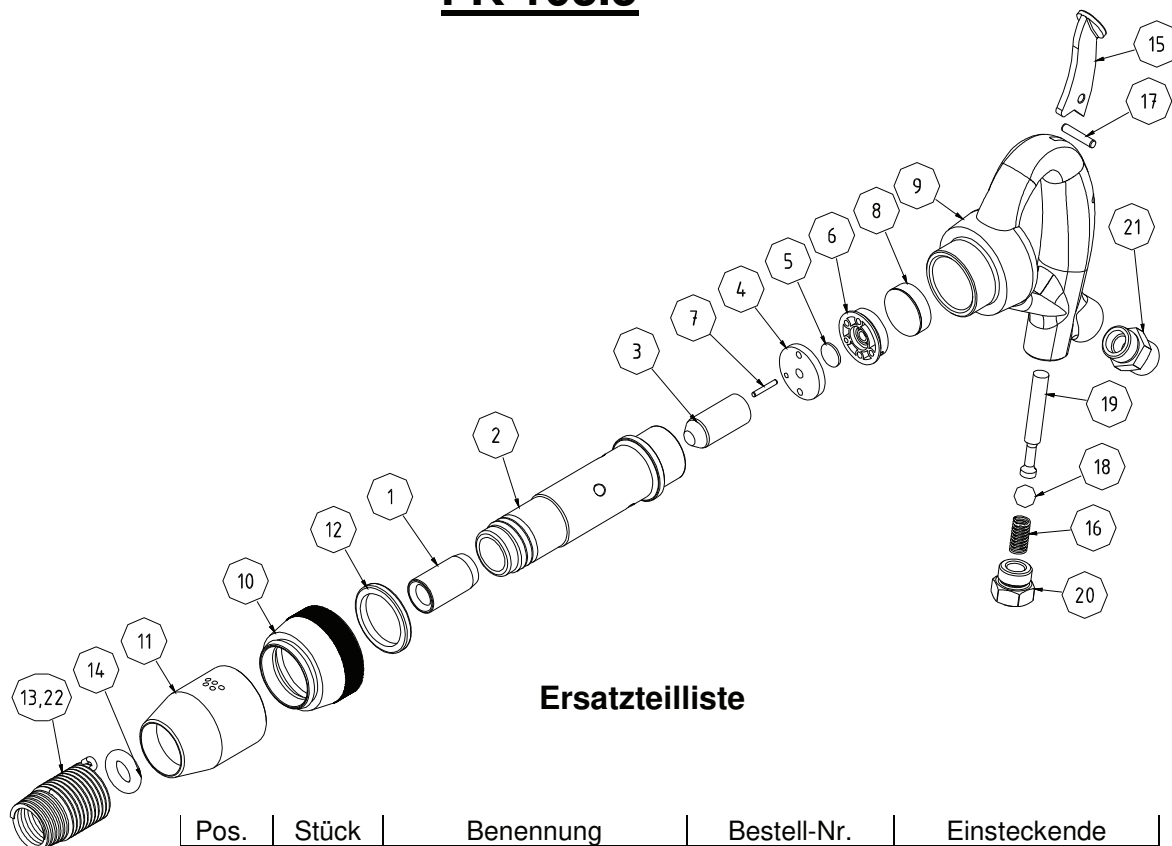

FK 103.5

Ersatzteilliste

Pos.	Stück	Benennung	Bestell-Nr.	Einsteckende
1	1	Buchse	.52/8247	R 14,3x50
			.52/8248	RS 14,3
2	1	Zylinder	.52/0034	
3	1	Kolben	.52/0015	
4	1	Unterdeckel	.52/0053	
5	1	Steuerplatte	307/2501	
6	1	Oberdeckel	.52/0052	
7	1	Stift	304/5646	
8	1	Puffer	307/2503	
9	1	Griff, kpl.	.52/0095	
10	1	Klemmutter	.52/0103	
11	1	Schalldämpfer	307/2539	
12	1	Ring	307/2560	
13	1	Federkappe	304/7803	
14	2	O-Ring	307/2079	
15	1	Drücker	.52/0057	
16	1	Feder	304/7018	
17	1	Stift	304/3442	
18	1	Kugel	307/1987	
19	1	Ventil	.52/0116	
20	1	Stopfen	306/0202	
21	1	Nippel	306/0223	
22	1	Federkappe	304/7804	