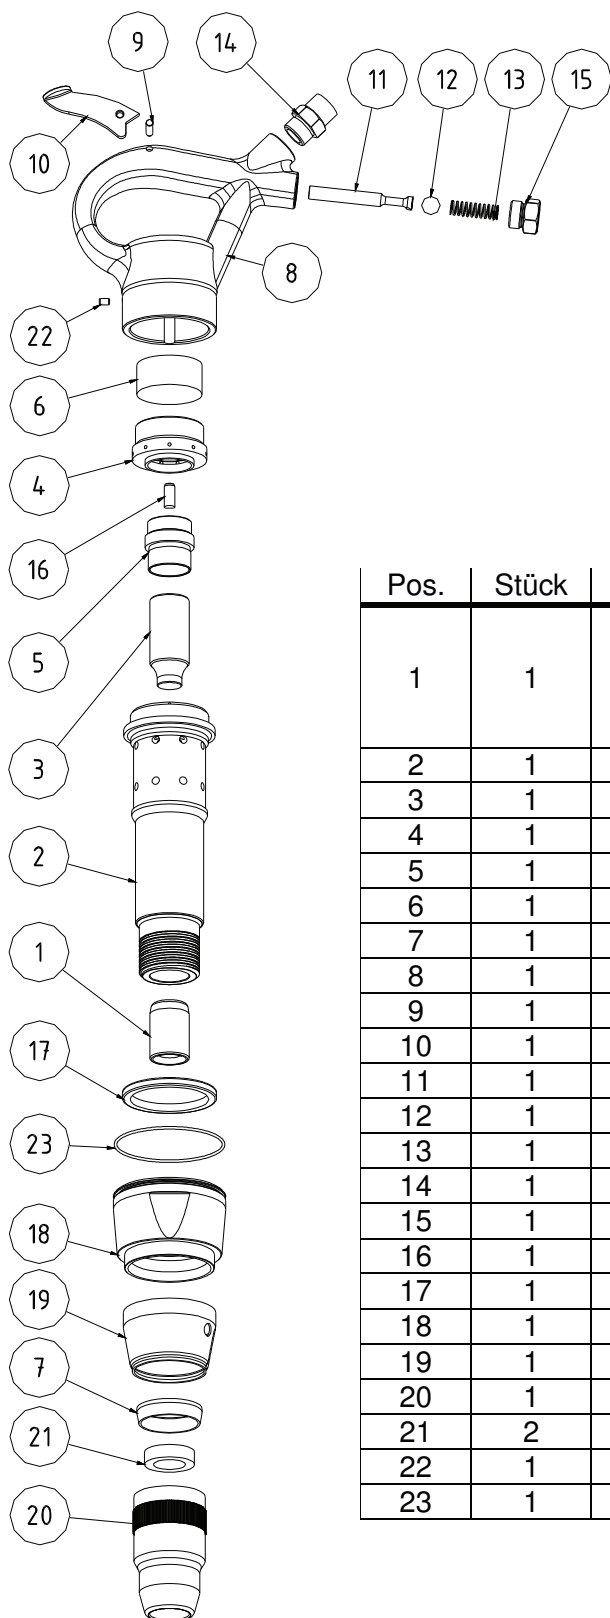

FK 5 W

Ersatzteilliste

Pos.	Stück	Benennung	Bestell-Nr.	Einsteckende
1	1	Buchse	.52/0501	RS 17,5
			.52/0502	R 17,5x60
			.52/0503	RS 20
			.52/0504	R 20x60
2	1	Zylinder	.52/0510	
3	1	Kolben	.52/0559	
4	1	Zylinderdeckel	.52/0274	
5	1	Rohrschieber	.52/0238	
6	1	Puffer	307/2504	
7	1	Konischer Ring	307/2115	
8	1	Griff kpl.	.52/0505	
9	1	Zylinderstift	304/3442	
10	1	Drücker	.52/0057	
11	1	Ventil	.52/0117	
12	1	Kugel	307/1987	
13	1	Druckfeder	304/7018	
14	1	Nippel	306/0223	
15	1	Stopfen	306/0202	
16	1	Stift	304/3630	
17	1	Ring	307/2545	
18	1	Klemmutter	.52/0517	
19	1	Auspuffschelle	304/7254	
20	1	Schraubkappe	.52/8403	
21	2	Prellring	307/2114	
22	1	Stift	304/3628	
23	1	O-Ring	307/2167	