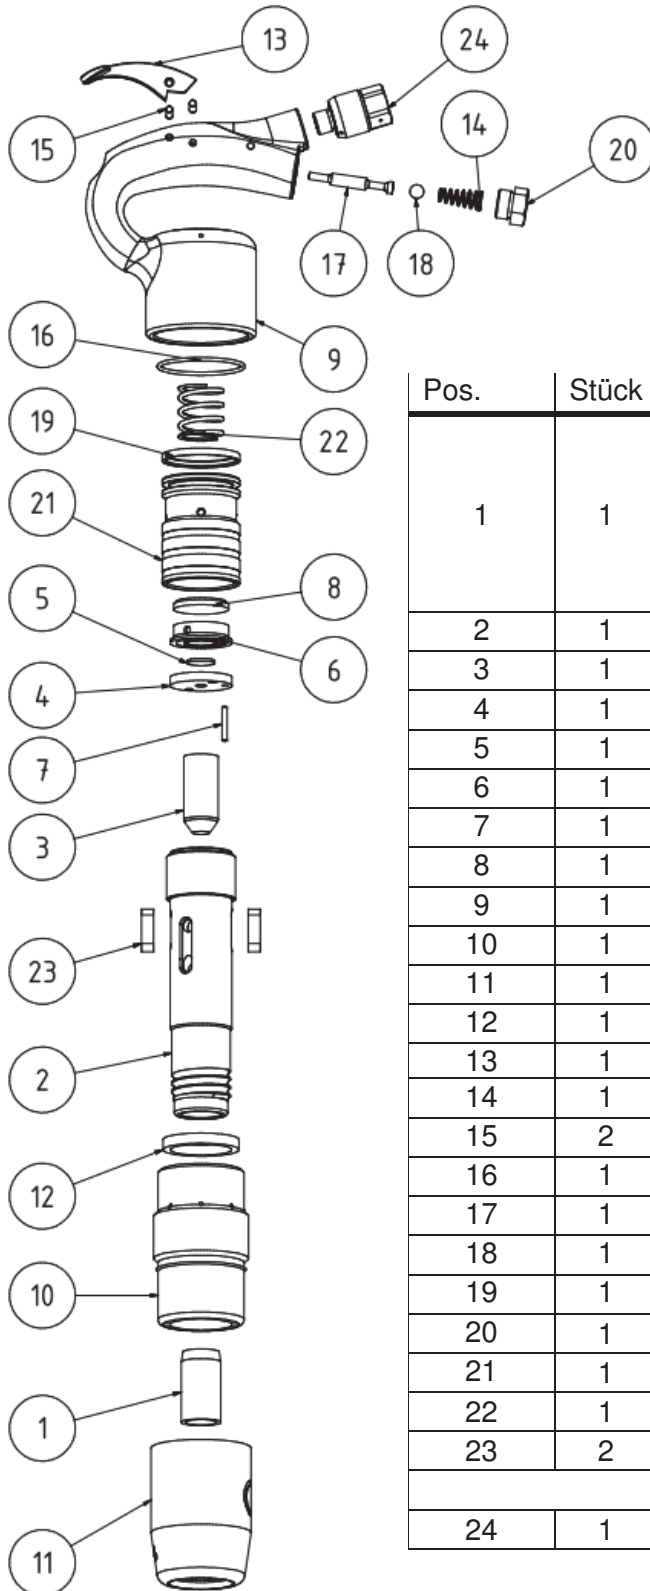

FK 702 G

Ersatzteilliste

Pos.	Stück	Benennung	Bestell-Nr.	Einsteckende
1	1	Buchse	.52/0040	R 12,7x55
			.52/0073	R 12,7x50
			.52/8247	R 14,3x50
			.52/8248	RS 14,3
			.52/8249	RK 13
2	1	Zylinder	.52/0319	
3	1	Kolben	.52/0025	
4	1	Unterdeckel	.52/0053	
5	1	Steuerplatte	307/2501	
6	1	Oberdeckel	.52/0052	
7	1	Stift	.304/5646	
8	1	Puffer	.52/0322	
9	1	Griff, kpl.	.52/0302	
10	1	Zylinderhaube	.52/0327	
11	1	Schalldämpfer	.52/0316	
12	1	Ring	307/2530	
13	1	Drücker	.52/0312	
14	1	Feder	304/7103	
15	2	Stift	303/1272	
16	1	O-Ring	307/2187	
17	1	Ventil	.52/0743	
18	1	Kugel	307/2082	
19	1	Dichtungssatz	307/2190	
20	1	Stopfen	.52/0328	
21	1	Haube	.52/0326	
22	1	Druckfeder	304/7520	
23	2	Passfeder	304/4557	
Zubehör				
24	1	Regulierung	.52/0087	FK 702GA