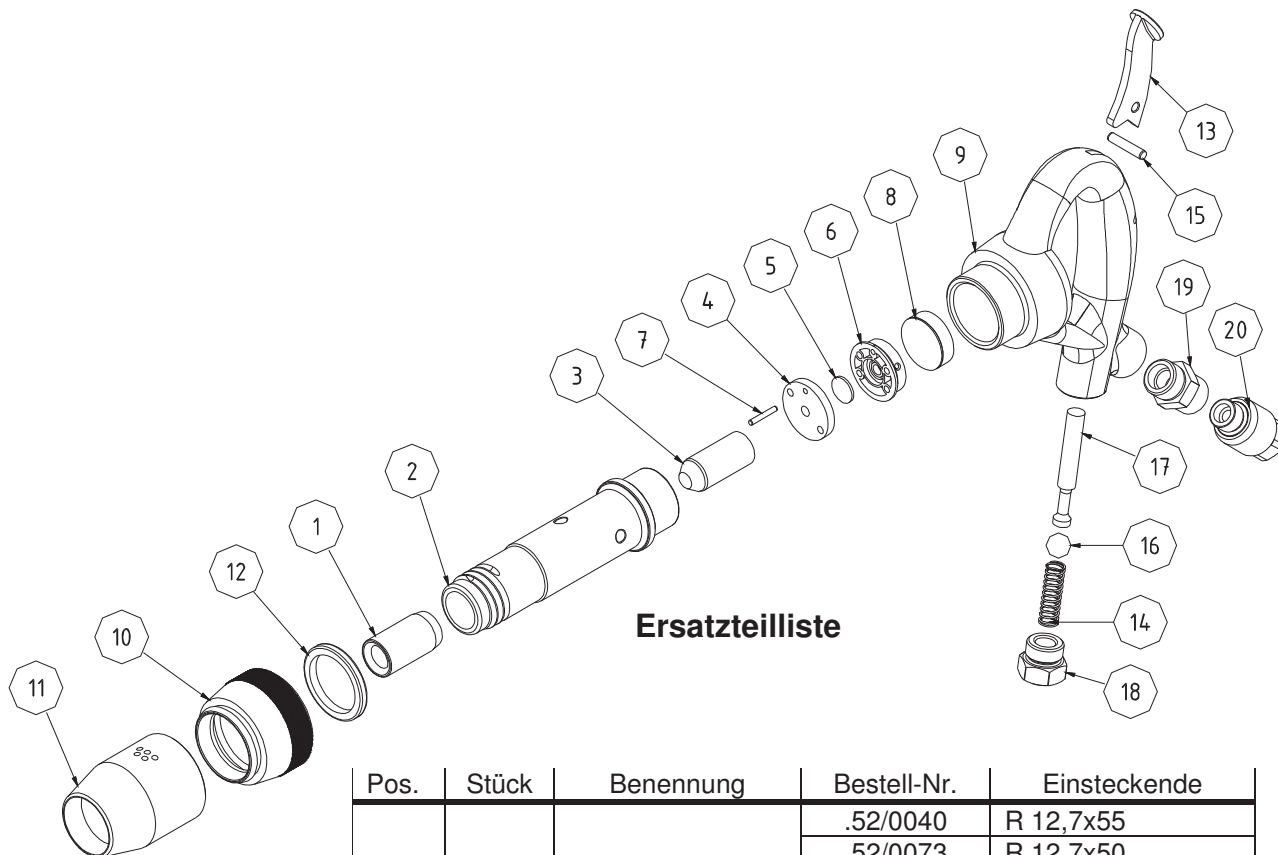

FK 702.5 A

Ersatzteilliste

Pos.	Stück	Benennung	Bestell-Nr.	Einsteckende
1	1	Buchse	.52/0040	R 12,7x55
			.52/0073	R 12,7x50
			.52/8247	R 14,3x50
			.52/8248	RS 14,3
			.52/8249	RK 13
2	1	Zylinder	.52/0024	
3	1	Kolben	.52/0025	
4	1	Unterdeckel	.52/0053	
5	1	Steuerplatte	307/2501	
6	1	Oberdeckel	.52/0052	
7	1	Stift	304/5646	
8	1	Puffer	307/2503	
9	1	Griff, kpl.	.52/0095	
10	1	Klemmutter	.52/0103	
11	1	Schalldämpfer	307/2539	
12	1	Ring	307/2560	
13	1	Drücker	.52/0057	
14	1	Feder	304/7018	
15	1	Stift	304/3442	
16	1	Kugel	307/1987	
17	1	Ventil	.52/0116	
18	1	Stopfen	306/0202	
19	1	Nippel	306/0223	
20	1	Regulierung	.52/0097	