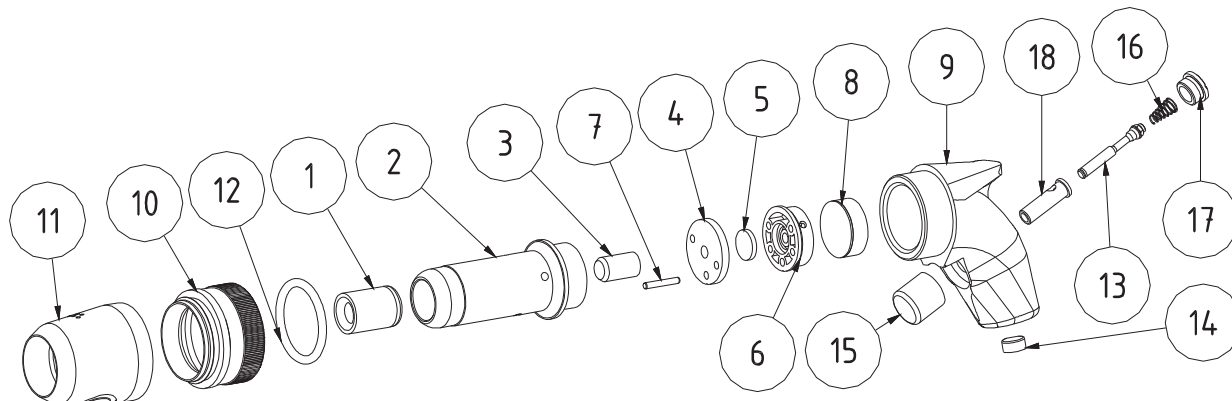

FK 711

Ersatzteilliste

Pos.	Stück	Benennung	Bestell-Nr.			
			<i>Einsteckende</i>			
			R 10,3x36	R 12,7x50	R 12,7x55	
1	1	Buchse	.52/7233	.52/0043	.52/0083	
2	1	Zylinder	.52/0077	.52/0042		
3	1	Kolben	.52/0078			
4	1	Unterdeckel	.52/0051			
5	1	Steuerplatte	307/2337			
6	1	Oberdeckel	.52/0050			
7	1	Stift	304/5646			
8	1	Puffer	307/2338			
9	1	Griff, kpl.	.52/0151			
10	1	Klemmutter	.52/0058			
11	1	Schalldämpfer	307/2540			
12	1	O-Ring	307/2439			
13	1	Ventil, kpl.	.52/0142			
14	1	Sieb	304/5069			
15	1	Drücker	307/2339			
16	1	Druckfeder	304/7015			
17	1	Stopfen	306/0200			
18	1	Ventilbuchse	.52/0141			Nach Einbau auf Passung 5H7 aufreiben!
+	1	Schlauch ohne Kupplung	.52/0160			
	1	Schlauch mit Kupplung	.52/0160			
			306/0805			