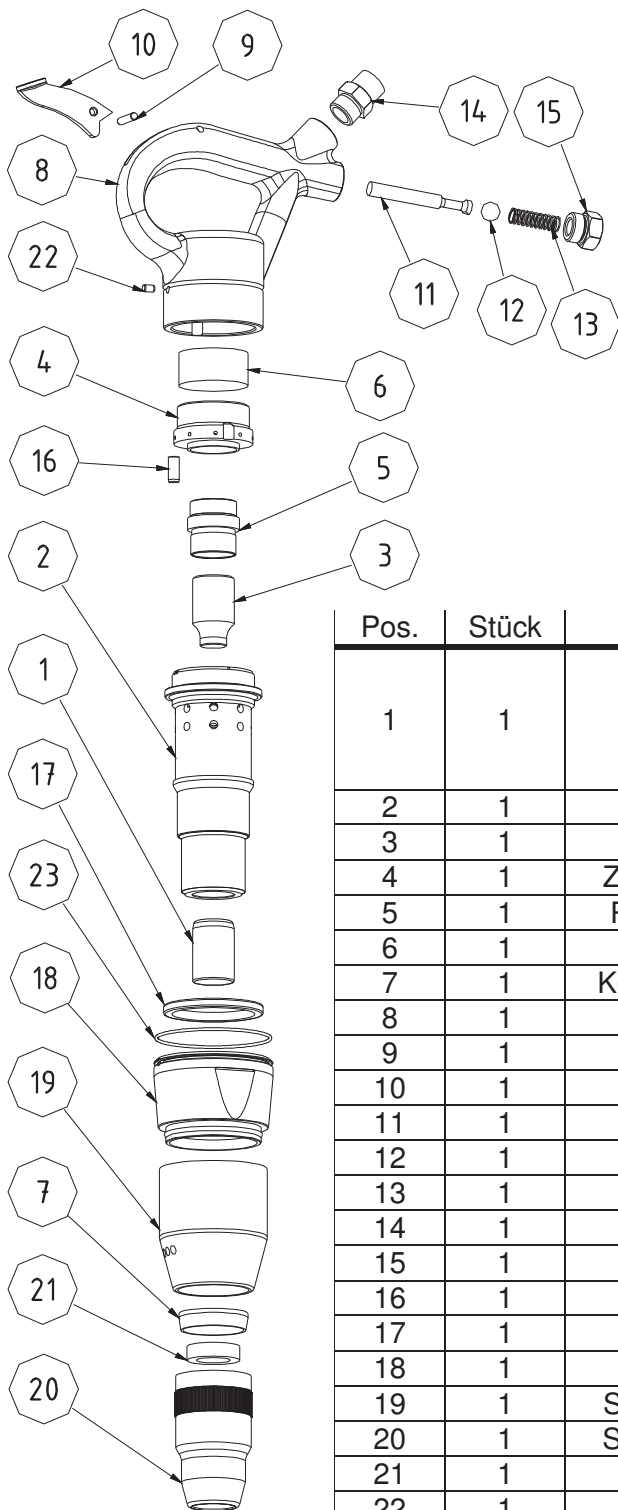

FK 5

Ersatzteilliste

Pos.	Stück	Benennung	Bestell-Nr.	Einsteckende
1	1	Buchse	.52/0501	RS 17,5
			.52/0502	R 17,5x60
			.52/0503	RS 20
			.52/0504	R 20x60
2	1	Zylinder	.52/0510	
3	1	Kolben	.52/0559	
4	1	Zylinderdeckel	.52/0274	
5	1	Rohrschieber	.52/0238	
6	1	Puffer	307/2504	
7	1	Konischer Ring	307/2115	
8	1	Griff kpl.	.52/0505	
9	1	Zylinderstift	304/3442	
10	1	Drücker	.52/0057	
11	1	Ventil	.52/0117	
12	1	Kugel	307/1987	
13	1	Druckfeder	304/7018	
14	1	Nippel	306/0223	
15	1	Stopfen	306/0202	
16	1	Stift	304/3630	
17	1	Ring	307/2545	
18	1	Klemmutter	.52/05071	
19	1	Schalldämpfer	307/2537	
20	1	Schraubkappe	.52/8403	
21	1	Prellring	307/2114	
22	1	Stift	304/3628	
23	1	O-Ring	307/2167	