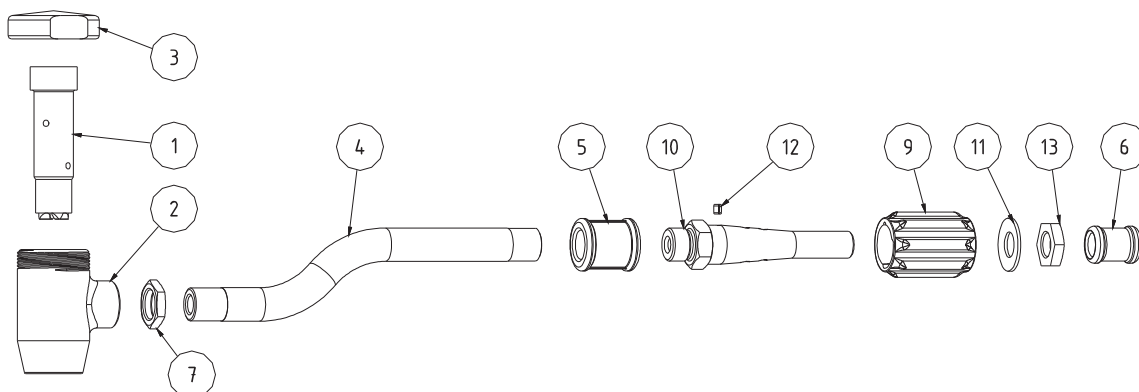

RK1 / RK1H

Ersatzteilliste

Pos.	Stück	Benennung	Bestell-Nr.
1	1	Kolben	.52/1502
			.52/1540
			.52/1572
2	1	Zylinder	.52/1501
3	1	Deckel	.52/1503
Zubehör			
4	1	Rohr	.52/1514
5	1	Muffe	304/6106
6	1	Muffe	304/6104
7	1	Mutter	304/7348
8	1	Drehventil kpl.	.52/0494
9	1	Drehventilhülse	.52/2293
10	1	Drehventilschaft	.52/2294
11	1	Tellerfeder	304/7127
12	1	Spannhülse	304/3506
13	1	Mutter	304/7347

.52/1572

.52/1502

.52/1540