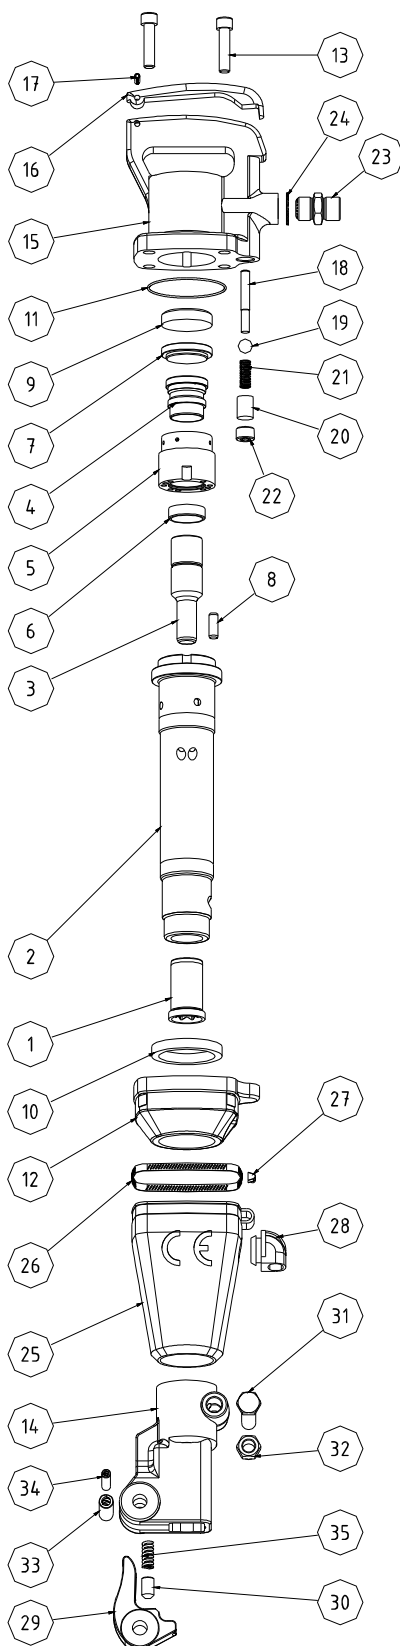

## FK 2012R.41

### Ersatzteilliste

Pos.	Stück	Benennung	Bestell-Nr.	Einsteckende
1	1	Buchse	.52/7504	S 22x82,5
2	1	Zylinder	.52/7805	
3	1	Kolben	.52/7806	
4	1	Rohrschieber	.52/7877	
5	1	Steuergehäuse	.52/7807	
6	1	Steuergehäusering	.52/7876	
7	1	Deckel	.52/7857	
8	1	Stift	304/3635	
9	1	Puffer	307/2563	
10	1	Ring	307/2516	
11	1	O-Ring	307/2477	
12	1	Spannflansch	.52/2504	
13	4	Schraube	308/060450	
14	1	Haltekappe kpl.	.52/2507	
15	1	Griff kpl.	.52/2500	
16	1	Drücker	307/2556	
17	1	Spannstift	304/3532	
18	1	Ventil	.52/7532	
19	1	Kugel	307/2088	
20	1	Stopfen	.52/2510	
21	1	Feder	304/7535	
22	1	Stopfen	318/0206 21 00	
23	1	Nippel	306/0228	
24	1	Dichtring	313/531775	
25	1	Schalldämpfer	307/2569	
26	1	Spannband	.52/2509	
27	1	Spannschloß	306/0489	
28	1	Umlenkung	307/2573	
29	1	Haltehebel	.52/2846	
30	1	Druckstift	.52/8115	
31	1	Schraube	308/100105	
32	1	Mutter	308/110020	
33	1	Spannstift	304/3654	
34	1	Spannstift	304/3653	
35	1	Druckfeder	304/7501	