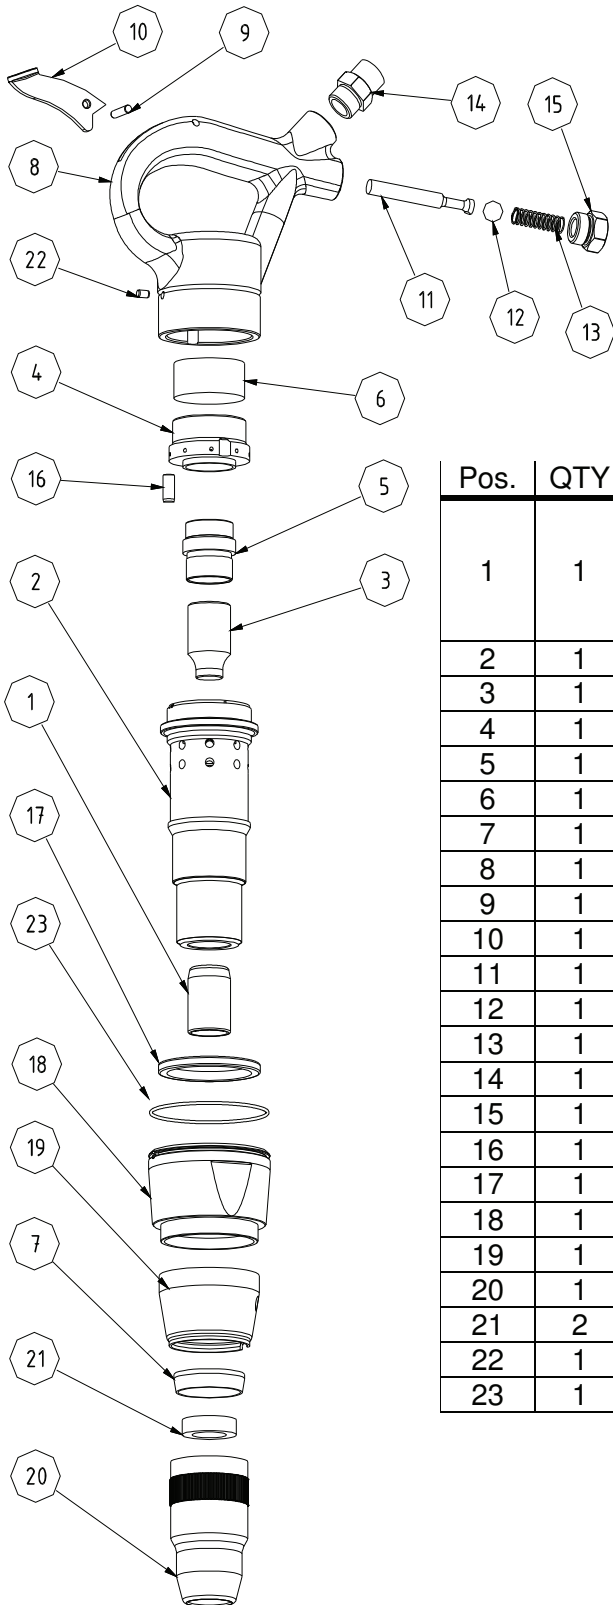

# FK 4W

## Spare Parts List

Pos.	QTY	Item	Part no.	Spigot
1	1	Bushing	.52/0501	RS 17,5
			.52/0502	R 17,5x60
			.52/0503	RS 20
			.52/0504	R 20x60
2	1	Cylinder	.52/0500	
3	1	Piston	.52/0549	
4	1	Cylinder cover	.52/0274	
5	1	Hollow spool valve	.52/0238	
6	1	Buffer	307/2504	
7	1	Conical ring	307/2115	
8	1	Handle complete	.52/0505	
9	1	Straight pin	304/3442	
10	1	Trigger	.52/0057	
11	1	Valve	.52/0117	
12	1	Ball	307/1987	
13	1	Spring	304/7018	
14	1	Fitting	306/0223	
15	1	Stuff	306/0202	
16	1	Pin	304/3630	
17	1	Ring	307/2545	
18	1	Clamping nut	.52/0517	
19	1	Silencer	304/7254	
20	1	Screw cap	.52/8403	
21	2	Buffer ring	307/2114	
22	1	Pin	304/3628	
23	1	O-ring	307/2167	