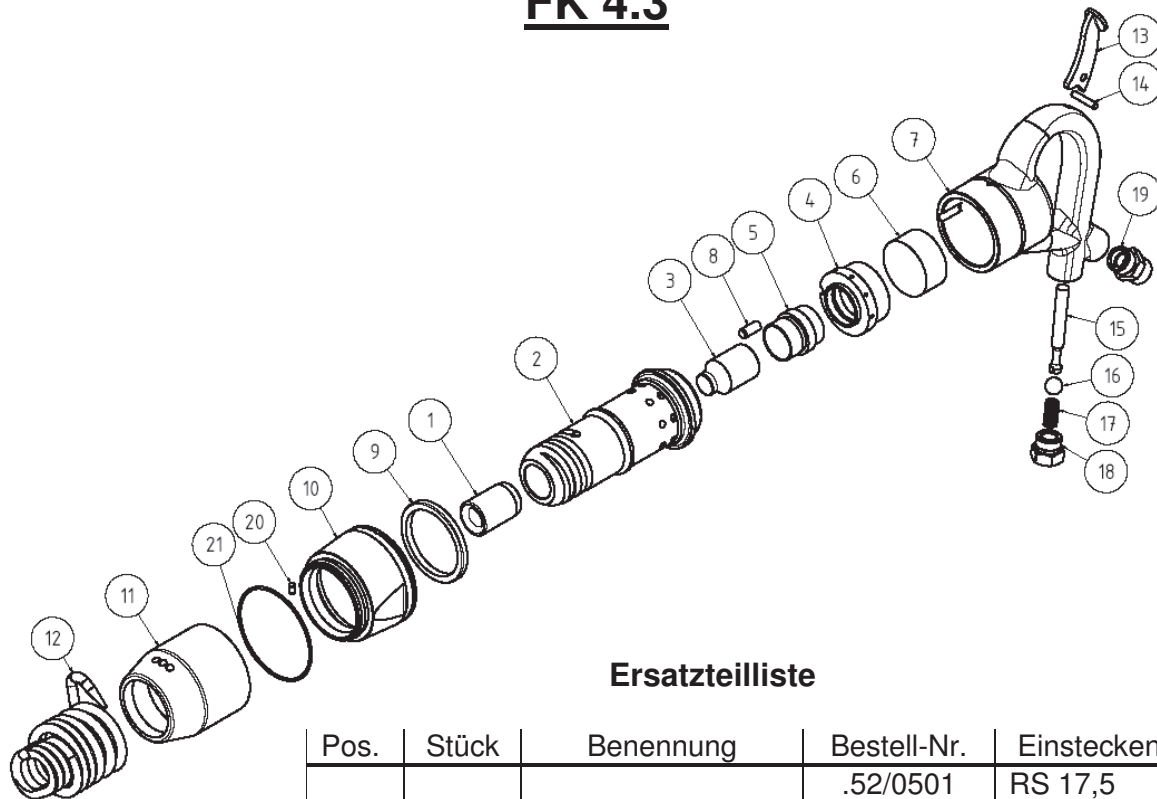

## FK 4.3

### Ersatzteilliste

Pos.	Stück	Benennung	Bestell-Nr.	Einsteckende
1	1	Buchse	.52/0501	RS 17,5
			.52/0502	R 17,5x60
			.52/0503	RS 20
			.52/0504	R 20x60
2	1	Zylinder	.52/0571	
3	1	Kolben	.52/0549	
4	1	Zylinderdeckel	.52/0274	
5	1	Rohrschieber	.52/0238	
6	1	Puffer	307/2504	
7	1	Griff kpl.	.52/0505	
8	1	Zylinderstift	304/3630	
9	1	Ring	307/2545	
10	1	Klemmutter	.52/05071	
11	1	Schalldämpfer	.52/0567	
12	1	Federkappe	304/7801	
13	1	Drücker	.52/0057	
14	1	Stift	304/3442	
15	1	Ventil	.52/0117	
16	1	Kugel	307/1987	
17	1	Feder	304/7018	
18	1	Stopfen	306/0202	
19	1	Nippel	306/0223	
20	1	Stift	304/3628	
21	1	O-Ring	307/2167	