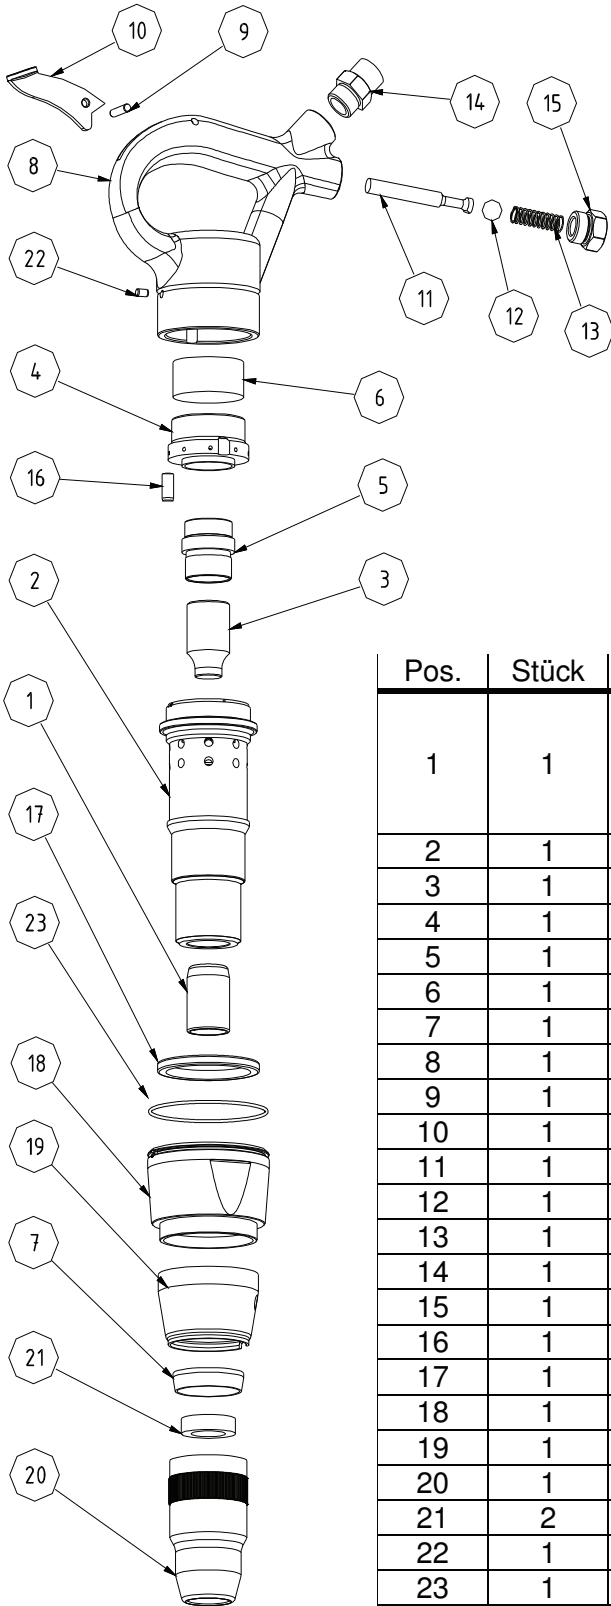

# FK 4W

## Ersatzteilliste

Pos.	Stück	Benennung	Bestell-Nr.	Einsteckende
1	1	Buchse	.52/0501	RS 17,5
			.52/0502	R 17,5x60
			.52/0503	RS 20
			.52/0504	R 20x60
2	1	Zylinder	.52/0500	
3	1	Kolben	.52/0549	
4	1	Zylinderdeckel	.52/0274	
5	1	Rohrschieber	.52/0238	
6	1	Puffer	307/2504	
7	1	Konischer Ring	307/2115	
8	1	Griff kpl.	.52/0505	
9	1	Zylinderstift	304/3442	
10	1	Drücker	.52/0057	
11	1	Ventil	.52/0117	
12	1	Kugel	307/1987	
13	1	Druckfeder	304/7018	
14	1	Nippel	306/0223	
15	1	Stopfen	306/0202	
16	1	Stift	304/3630	
17	1	Ring	307/2545	
18	1	Klemmutter	.52/0517	
19	1	Auspuffschelle	304/7254	
20	1	Schraubkappe	.52/8403	
21	2	Prellring	307/2114	
22	1	Stift	304/3628	
23	1	O-Ring	307/2167	