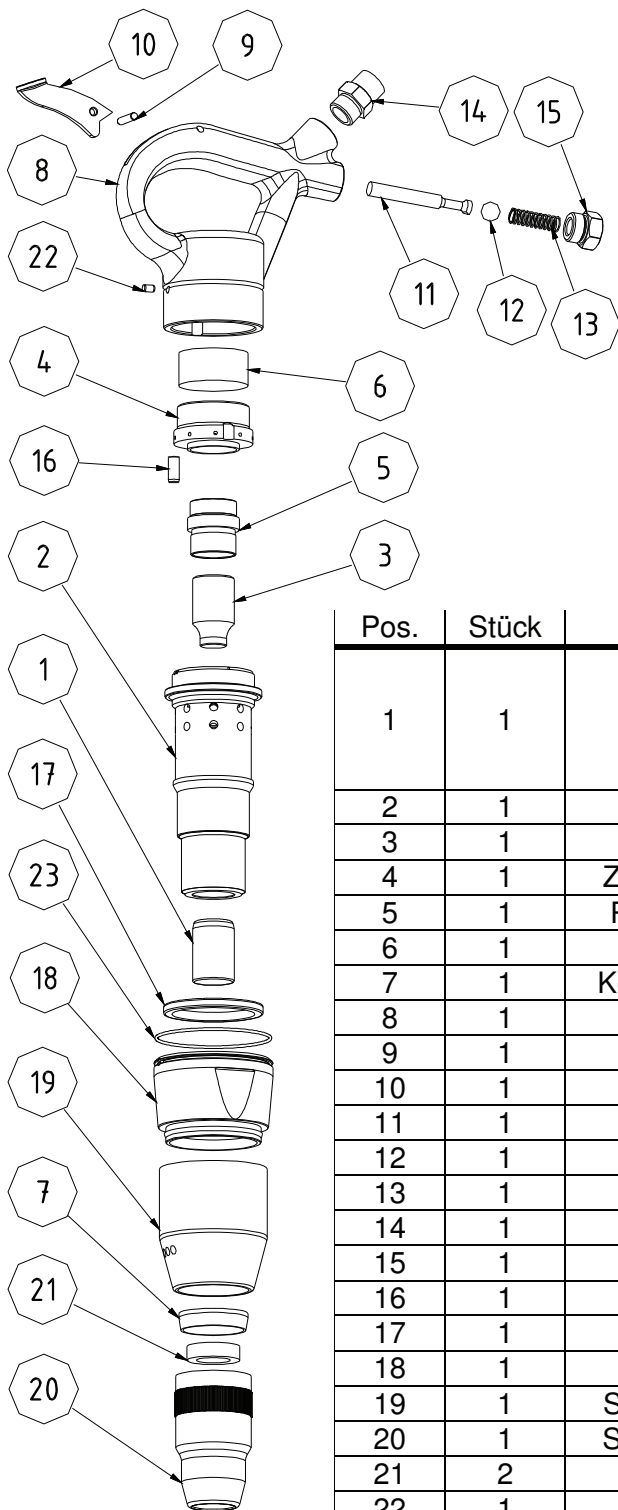

FK 5

Ersatzteilliste

Pos.	Stück	Benennung	Bestell-Nr.	Einsteckende
1	1	Buchse	.52/0501	RS 17,5
			.52/0502	R 17,5x60
			.52/0503	RS 20
			.52/0504	R 20x60
2	1	Zylinder	.52/0510	
3	1	Kolben	.52/0559	
4	1	Zylinderdeckel	.52/0274	
5	1	Rohrschieber	.52/0238	
6	1	Puffer	307/2504	
7	1	Konischer Ring	307/2115	
8	1	Griff kpl.	.52/0505	
9	1	Zylinderstift	304/3442	
10	1	Drücker	.52/0057	
11	1	Ventil	.52/0117	
12	1	Kugel	307/1987	
13	1	Druckfeder	304/7018	
14	1	Nippel	306/0223	
15	1	Stopfen	306/0202	
16	1	Stift	304/3630	
17	1	Ring	307/2545	
18	1	Klemmutter	.52/05071	
19	1	Schalldämpfer	307/2537	
20	1	Schraubkappe	.52/8403	
21	2	Prellring	307/2114	
22	1	Stift	304/3628	
23	1	O-Ring	307/2167	