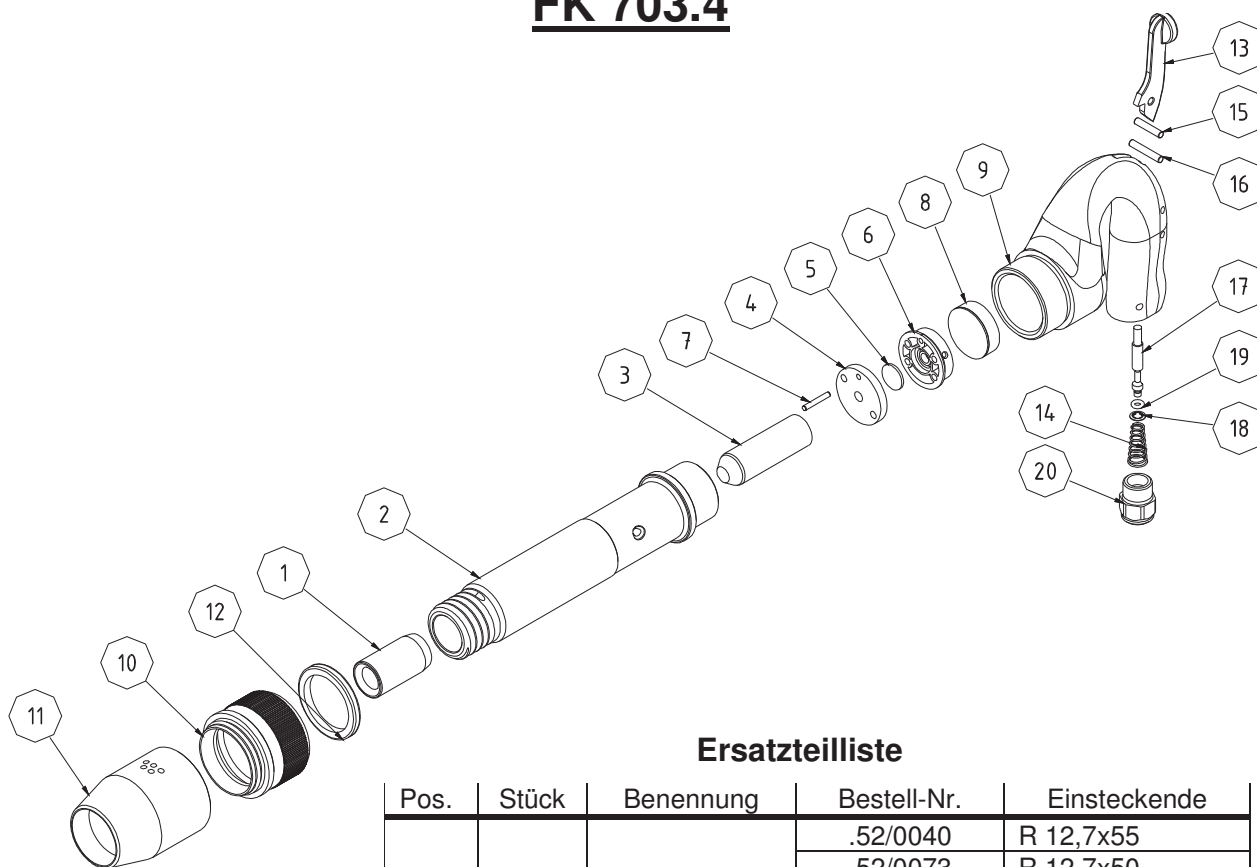

FK 703.4

Ersatzteilliste

Pos.	Stück	Benennung	Bestell-Nr.	Einsteckende
1	1	Buchse	.52/0040	R 12,7x55
			.52/0073	R 12,7x50
			.52/8247	R 14,3x50
			.52/8248	RS 14,3
			.52/8249	RK 13
2	1	Zylinder	.52/0034	
3	1	Kolben	.52/0015	
4	1	Unterdeckel	.52/0053	
5	1	Steuerplatte	307/2501	
6	1	Oberdeckel	.52/0052	
7	1	Stift	304/5646	
8	1	Puffer	307/2503	
9	1	Griff, kpl.	.52/0301	
10	1	Klemmutter	.52/0101	
11	1	Schalldämpfer	307/2539	
12	1	Ring	307/2560	
13	1	Drücker	.52/0309	
14	1	Feder	304/7103	
15	1	Stift	303/1272	
16	1	Stift	303/1273	
17	1	Ventil	.52/0305	
18	1	Zackenring	304/5292	
19	1	O-Ring	307/2445	
20	1	Nippel	.52/0219	