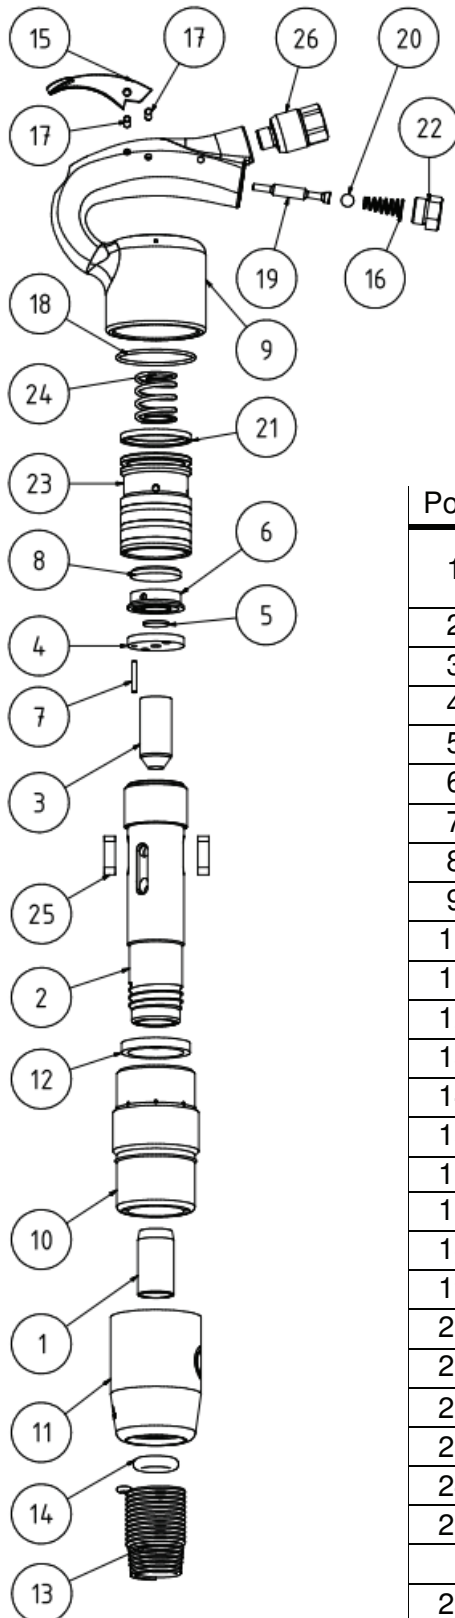

## FK 102 G

### Ersatzteilliste

Pos.	Stück	Benennung	Bestell-Nr.	Einsteckende
1	1	Buchse	.52/8247	R 14,3x50
			.52/8248	RS 14,3
2	1	Zylinder	.52/0319	
3	1	Kolben	.52/0025	
4	1	Unterdeckel	.52/0053	
5	1	Steuerplatte	307/2501	
6	1	Oberdeckel	.52/0052	
7	1	Stift	.304/5646	
8	1	Puffer	.52/0322	
9	1	Griff, kpl.	.52/0302	
10	1	Zylinderhaube	.52/0327	
11	1	Schalldämpfer	.52/0316	
12	1	Ring	307/2530	
13	1	Federkappe	304/7804	
14	2	O-Ring	307/2079	
15	1	Drücker	.52/0312	
16	1	Feder	304/7103	
17	2	Stift	303/1272	
18	1	O-Ring	307/2187	
19	1	Ventil	.52/0743	
20	1	Kugel	307/2082	
21	1	Dichtungssatz	307/2190	
22	1	Stopfen	.52/0328	
23	1	Haube	.52/0326	
24	1	Druckfeder	304/7520	
25	2	Passfeder	304/4557	
<b>Zubehör</b>				
26	1	Regulierung	.52/0087	FK 102GA