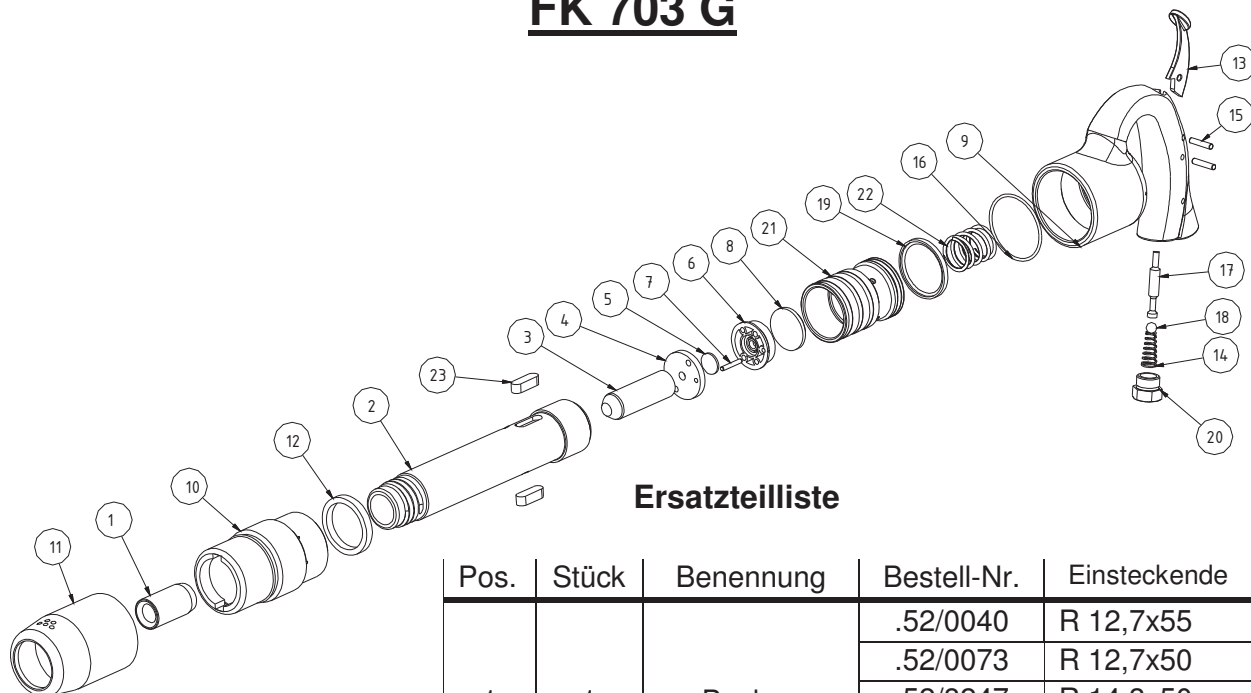

## FK 703 G

### Ersatzteilliste

Pos.	Stück	Benennung	Bestell-Nr.	Einsteckende
1	1	Buchse	.52/0040	R 12,7x55
			.52/0073	R 12,7x50
			.52/8247	R 14,3x50
			.52/8248	RS 14,3
			.52/8249	RK 13
2	1	Zylinder	.52/0318	
3	1	Kolben	.52/0015	
4	1	Unterdeckel	.52/0053	
5	1	Steuerplatte	307/2501	
6	1	Oberdeckel	.52/0052	
7	1	Stift	.304/5646	
8	1	Puffer	.52/0322	
9	1	Griff, kpl.	.52/0302	
10	1	Zylinderhaube	.52/0327	
11	1	Schalldämpfer	.52/0316	
12	1	Ring	307/2530	
13	1	Drücker	.52/0312	
14	1	Feder	304/7103	
15	2	Stift	303/1272	
16	1	O-Ring	307/2187	
17	1	Ventil	.52/0743	
18	1	Kugel	307/2082	
19	1	Dichtungssatz	307/2190	
20	1	Stopfen	.52/0328	
21	1	Haube	.52/0326	
22	1	Druckfeder	304/7520	
23	2	Passfeder	304/4557	